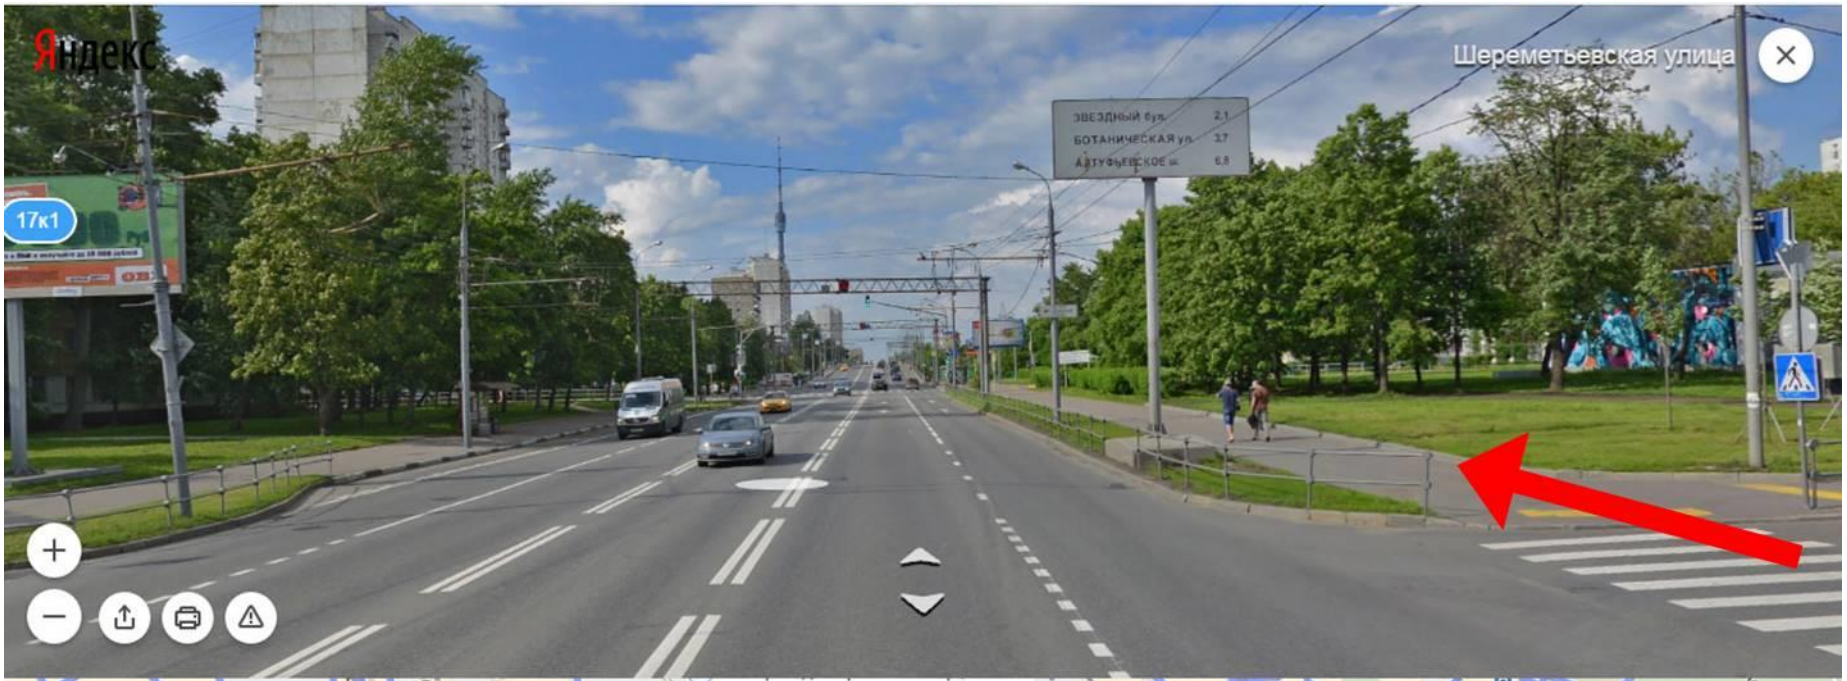

Путь к ПВЗ от м. Марьино роцца

Общая схема движения

Выходите из метро в сторону ТРЦ «Райкин Плаза» и театра «Сатирикон».

Двигайтесь прямо по Шереметьевской улице, как ориентир
Останкинская телебашня.

На первом регулируемом перекрестке (ул. Шереметьевская с 5-м проездом Марьиной рощи) поверните налево и перейдите дорогу. Дальше двигайтесь прямо, не сворачивая (мимо пройдете два перекрестка).

На пересечении 1-го Стрелецкого проезда и Полковой улицы перейдите дорогу и поверните направо. Двигайтесь прямо.

На пути встретите гаражи. Двигайтесь прямо и по небольшому тоннелю пройдете железнодорожные пути.

Пройдя тоннель, выйдете к дороге (8-й проезд Марьиной рощи) и сразу поверните налево. Идите прямо вдоль гаражей.

Вы пришли. Стрелкой указан КПП на территорию Авторемонтного завода. Зайдите туда и попросите гостевой пропуск к компании «Доставка Клуб». ПВЗ расположен в Цеху №9.

Схема движения по территории Авторемонтного завода от КПП к пункту выдачи заказов «Доставка Клуб».