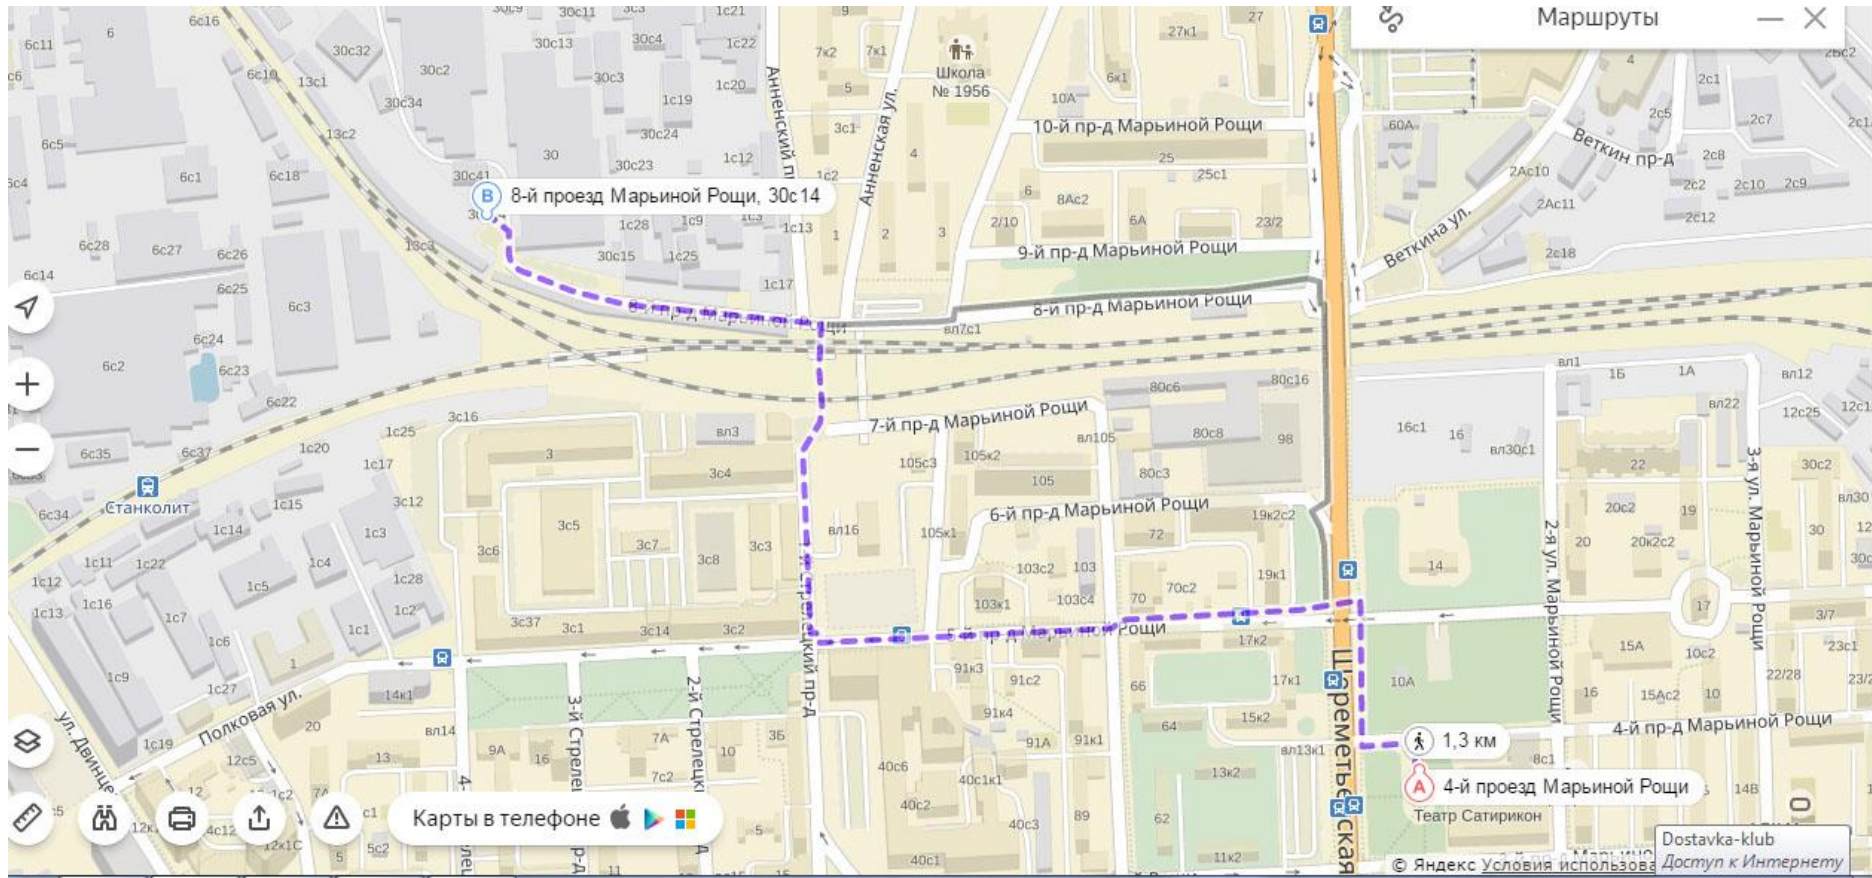

Путь к ПВЗ от м. Марьино роцца

Общая схема движения

Выходите из метро в сторону ТРЦ «Райкин Плаза» и театра «Сатирикон».

Двигайтесь прямо по Шереметьевской улице, как ориентир
Останкинская телебашня.

На первом регулируемом перекрестке (ул. Шереметьевская с 5-м проездом Марьиной рощи) поверните налево и перейдите дорогу. Дальше двигайтесь прямо, не сворачивая (мимо пройдете два перекрестка).

На пересечении 1-го Стрелецкого проезда и Полковой улицы перейдите дорогу и поверните направо. Двигайтесь прямо.

На пути встретите гаражи. Двигайтесь прямо и по небольшому тоннелю пройдете железнодорожные пути.

Пройдя тоннель, выйдете к дороге (8-й проезд Марьиной рощи) и сразу поверните налево. Идите прямо вдоль гаражей.

Вы пришли. Стрелкой указан КПП на территорию Авторемонтного завода. Зайдите туда и попросите гостевой пропуск к компании «Доставка Клуб». ПВЗ расположен в Цеху №9.

Схема движения по территории Авторемонтного завода от КПП к пункту выдачи заказов «Доставка Клуб».