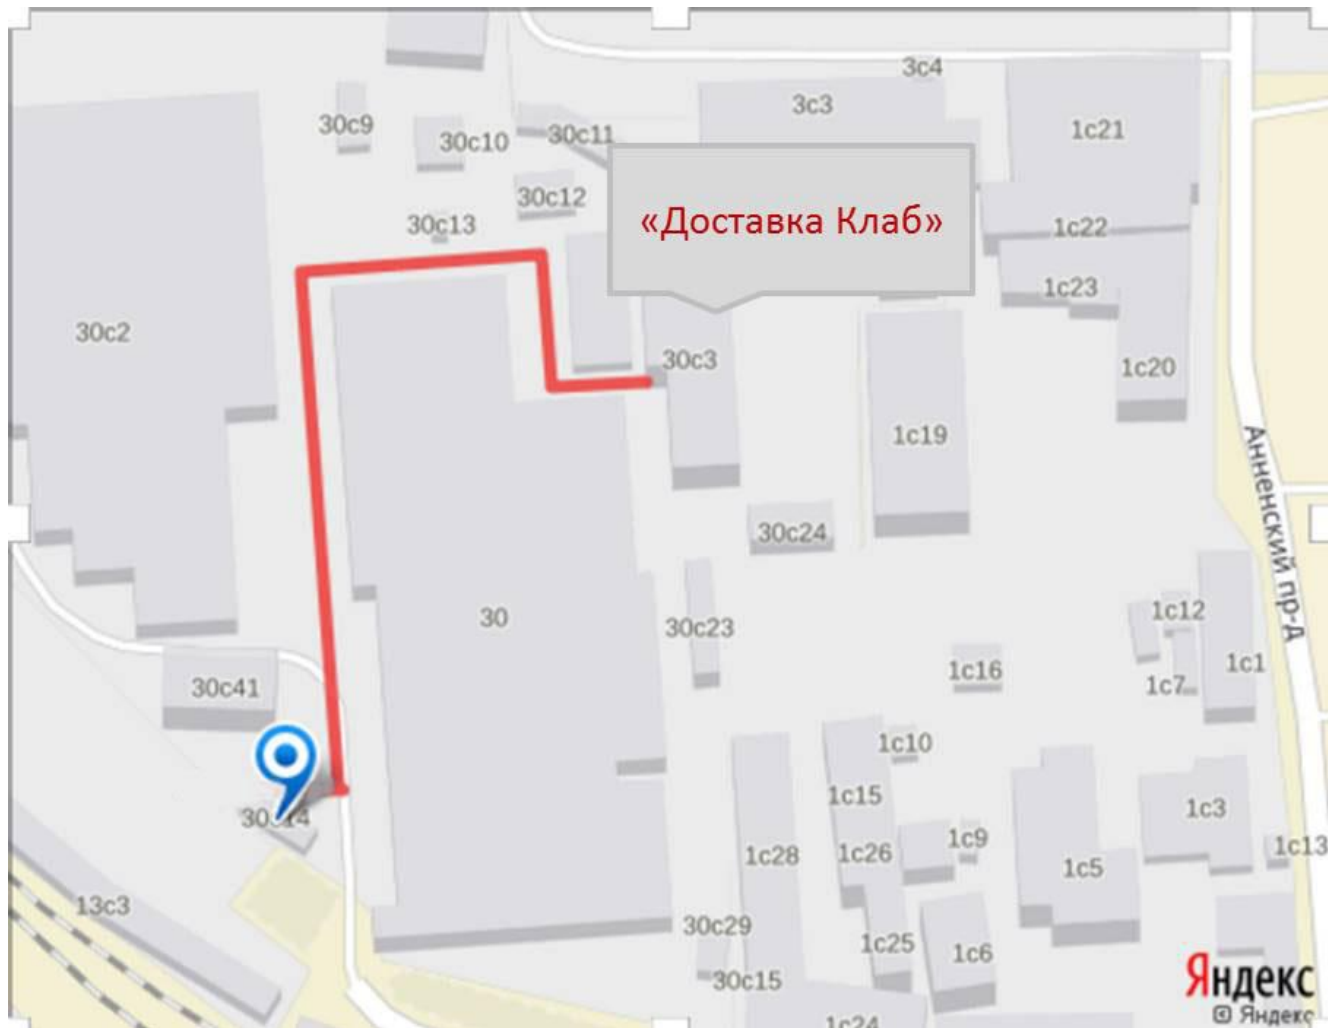

Путь к ПВЗ от м. Марьино роцца

Общая схема движения

Выходите из метро в сторону ТРЦ «Райкин Плаза» и театра «Сатирикон».

Двигайтесь прямо по Шереметьевской улице, как ориентир
Останкинская телебашня.

На первом регулируемом перекрестке (ул. Шереметьевская с 5-м проездом Марьиной рощи) поверните налево и перейдите дорогу. Дальше двигайтесь прямо, не сворачивая (мимо пройдете два перекрестка).

На пересечении 1-го Стрелецкого проезда и Полковой улицы перейдите дорогу и поверните направо. Двигайтесь прямо.

На пути встретите гаражи. Двигайтесь прямо и по небольшому тоннелю пройдете железнодорожные пути.

Пройдя тоннель, выйдете к дороге (8-й проезд Марьиной рощи) и сразу поверните налево. Идите прямо вдоль гаражей.

Вы пришли. Стрелкой указан КПП на территорию Авторемонтного завода. Зайдите туда и попросите гостевой пропуск к компании «Доставка Клуб». ПВЗ расположен в Цеху №9.

Схема движения по территории Авторемонтного завода от КПП к пункту выдачи заказов «Доставка Клуб».