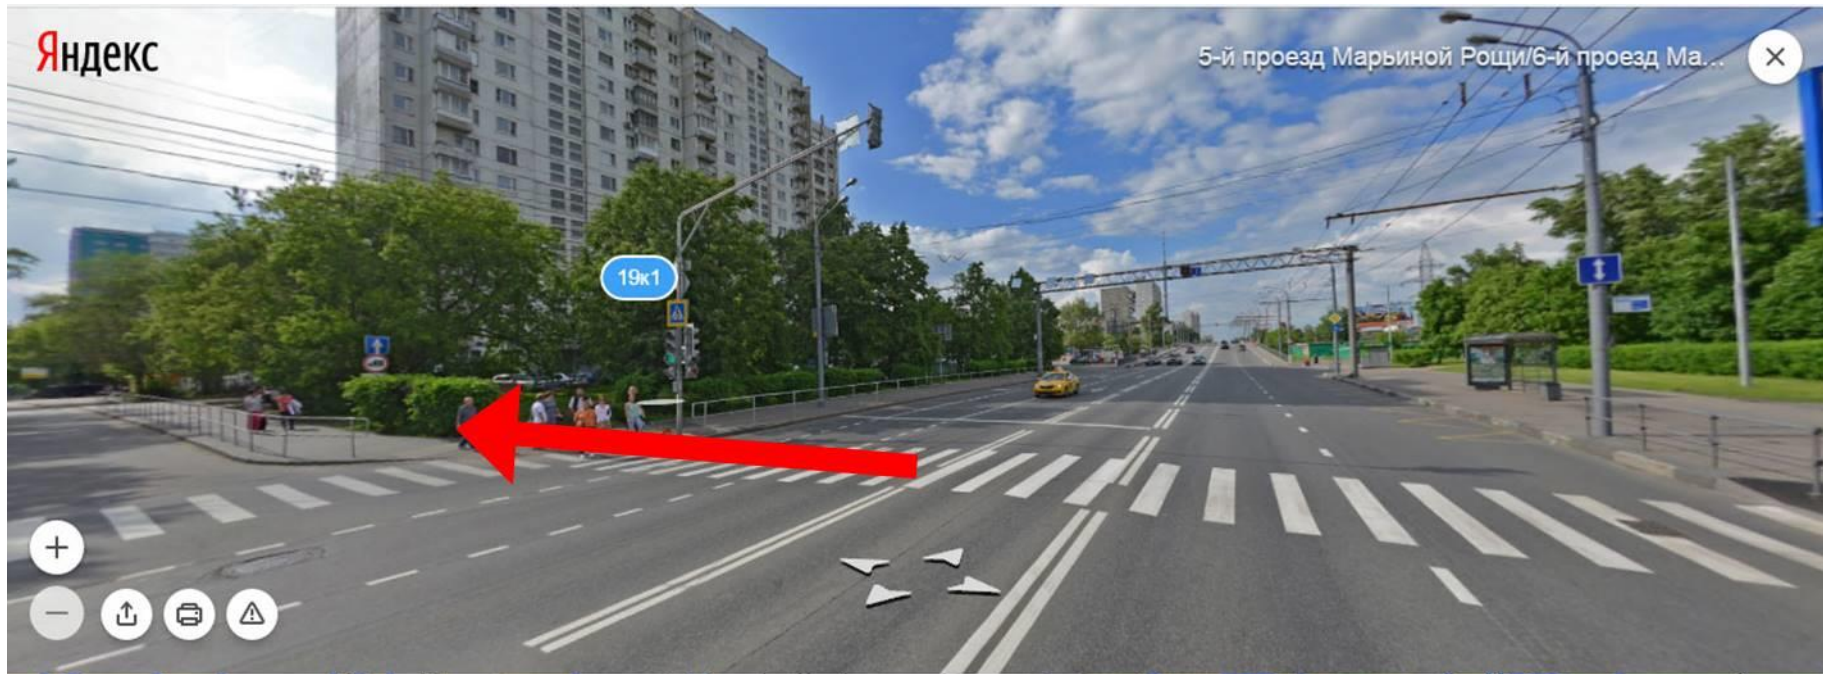

Путь к ПВЗ от м. Марьино роцца

Общая схема движения

Выходите из метро в сторону ТРЦ «Райкин Плаза» и театра «Сатирикон».

Двигайтесь прямо по Шереметьевской улице, как ориентир
Останкинская телебашня.

На первом регулируемом перекрестке (ул. Шереметьевская с 5-м проездом Марьиной рощи) поверните налево и перейдите дорогу. Дальше двигайтесь прямо, не сворачивая (мимо пройдете два перекрестка).

На пересечении 1-го Стрелецкого проезда и Полковой улицы перейдите дорогу и поверните направо. Двигайтесь прямо.

На пути встретите гаражи. Двигайтесь прямо и по небольшому тоннелю пройдете железнодорожные пути.

Пройдя тоннель, выйдете к дороге (8-й проезд Марьиной рощи) и сразу поверните налево. Идите прямо вдоль гаражей.

Вы пришли. Стрелкой указан КПП на территорию Авторемонтного завода. Зайдите туда и попросите гостевой пропуск к компании «Доставка Клуб». ПВЗ расположен в Цеху №9.

Схема движения по территории Авторемонтного завода от КПП к пункту выдачи заказов «Доставка Клуб».