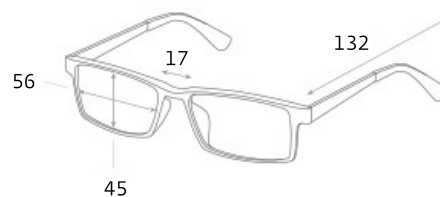

ВОДИТЕЛЬСКИЕ ОЧКИ SPG «НЕПОГОДА | НОЧЬ», артикул: AD063

ПРИМЕНЕНИЕ

артикул: AD063

категория: premium

цвет:

 черный

 серебро

ПОДРОБНАЯ ИНФОРМАЦИЯ О МОДЕЛИ:

Форма: unisex

Ширина: узкие

Габариты, мм:

Тип оправы: полнооправная

Геометрия: овальная

Наносники: регулируемые

Материал оправы: монель

монель: Сплав никеля и меди. Обладает коррозионной стойкостью и высокой прочностью.

Материал линз: пластик поликарбонат

Вес: 20 гр.