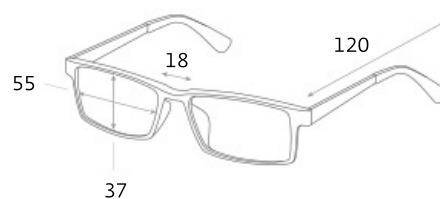

# ВОДИТЕЛЬСКИЕ ОЧКИ SPG «НЕПОГОДА | НОЧЬ», артикул: AD048

ПРИМЕНЕНИЕ

артикул: AD048

категория: premium

цвет:

черный

шоколадный

ПОДРОБНАЯ ИНФОРМАЦИЯ О МОДЕЛИ:

Форма: unisex

Ширина: средние

Габариты, мм:

Тип оправы: полнооправная

Геометрия: не определена

Наносники: нерегулируемые

Материал оправы: поликарбонат

**поликарбонат:** Оправы из поликарбоната легкие, практичные и безопасные.

Материал линз: пластик поликарбонат

Вес: 26 гр.