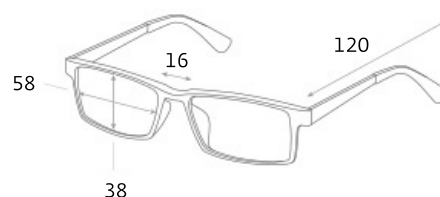

ВОДИТЕЛЬСКИЕ ОЧКИ SPG «НЕПОГОДА | НОЧЬ», артикул: AD046

ПРИМЕНЕНИЕ

артикул: AD046

категория: premium

цвет:

 черно-прозрачный

 сине-прозрачный

ПОДРОБНАЯ ИНФОРМАЦИЯ О МОДЕЛИ:

Форма: unisex

Ширина: средние

Габариты, мм:

Тип оправы: полнооправная

Геометрия: не определена

Наносники: нерегулируемые

Материал оправы: поликарбонат

поликарбонат: Оправы из поликарбоната легкие, практичные и безопасные.

Материал линз: пластик поликарбонат

Вес: 28 гр.