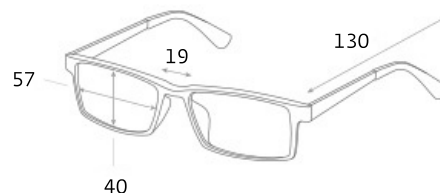

# ВОДИТЕЛЬСКИЕ ОЧКИ SPG «НЕПОГОДА | НОЧЬ», артикул: AD032

ПРИМЕНЕНИЕ

артикул: AD032

категория: premium

цвет:

 темно-серый

 коричневый

 серебро

ПОДРОБНАЯ ИНФОРМАЦИЯ О МОДЕЛИ:

Форма: мужские

Ширина: средние

Габариты, мм:

Тип оправы: полнооправная

Геометрия: овальная

Наносники: регулируемые

Материал оправы: монель

**монель:** Сплав никеля и меди. Обладает коррозионной стойкостью и высокой прочностью.

Материал линз: пластик поликарбонат

Вес: 32 гр.