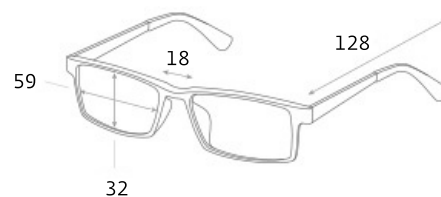

# ВОДИТЕЛЬСКИЕ ОЧКИ SPG «НЕПОГОДА | НОЧЬ», артикул: AD030

ПРИМЕНЕНИЕ

артикул: AD030

категория: premium

цвет:

темно-серый

ПОДРОБНАЯ ИНФОРМАЦИЯ О МОДЕЛИ:

Форма: мужские

Ширина: широкие

Габариты, мм:

Тип оправы: лесочная

Геометрия: не определена

Наносники: регулируемые

Материал оправы: монель

**монель:** Сплав никеля и меди. Обладает коррозионной стойкостью и высокой прочностью.

Материал линз: пластик поликарбонат

Вес: 23 гр.