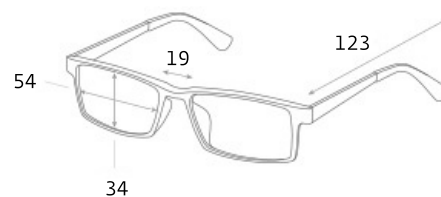

ВОДИТЕЛЬСКИЕ ОЧКИ SPG «НЕПОГОДА | НОЧЬ», артикул: AD029

ПРИМЕНЕНИЕ

артикул: AD029

категория: premium

цвет:

темно-серый

ПОДРОБНАЯ ИНФОРМАЦИЯ О МОДЕЛИ:

Форма: unisex

Ширина: средние

Габариты, мм:

Тип оправы: полнооправная

Геометрия: овальная

Наносники: регулируемые

Материал оправы: монель

монель: Сплав никеля и меди. Обладает коррозионной стойкостью и высокой прочностью.

Материал линз: пластик поликарбонат

Вес: 25 гр.