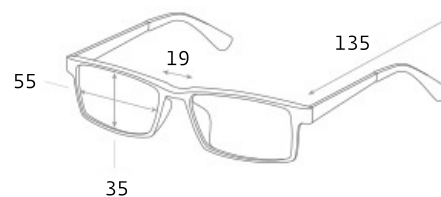

ВОДИТЕЛЬСКИЕ ОЧКИ SPG «НЕПОГОДА | НОЧЬ», артикул: AD027

ПРИМЕНЕНИЕ

артикул: AD027

категория: premium

цвет:

темно-серый

ПОДРОБНАЯ ИНФОРМАЦИЯ О МОДЕЛИ:

Форма: мужские

Ширина: средние

Габариты, мм:

Тип оправы: полнооправная

Геометрия: прямоугольная

Наносники: регулируемые

Материал оправы: монель

монель: Сплав никеля и меди. Обладает коррозионной стойкостью и высокой прочностью.

Материал линз: пластик поликарбонат

Вес: 29 гр.