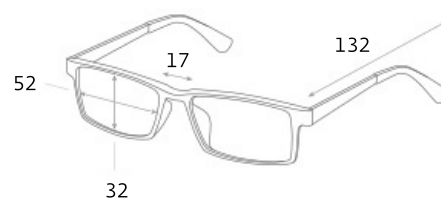

ВОДИТЕЛЬСКИЕ ОЧКИ SPG «НЕПОГОДА | НОЧЬ», артикул: AD019

ПРИМЕНЕНИЕ

артикул: AD019

категория: premium

цвет:

 черно-прозрачный

 черепаховый

ПОДРОБНАЯ ИНФОРМАЦИЯ О МОДЕЛИ:

Форма: женские

Ширина: средние

Габариты, мм:

Тип оправы: полнооправная

Геометрия: овальная

Наносники: нерегулируемые

Материал оправы: поликарбонат

поликарбонат: Оправы из поликарбоната легкие, практичные и безопасные.

Материал линз: пластик поликарбонат

Вес: 24 гр.