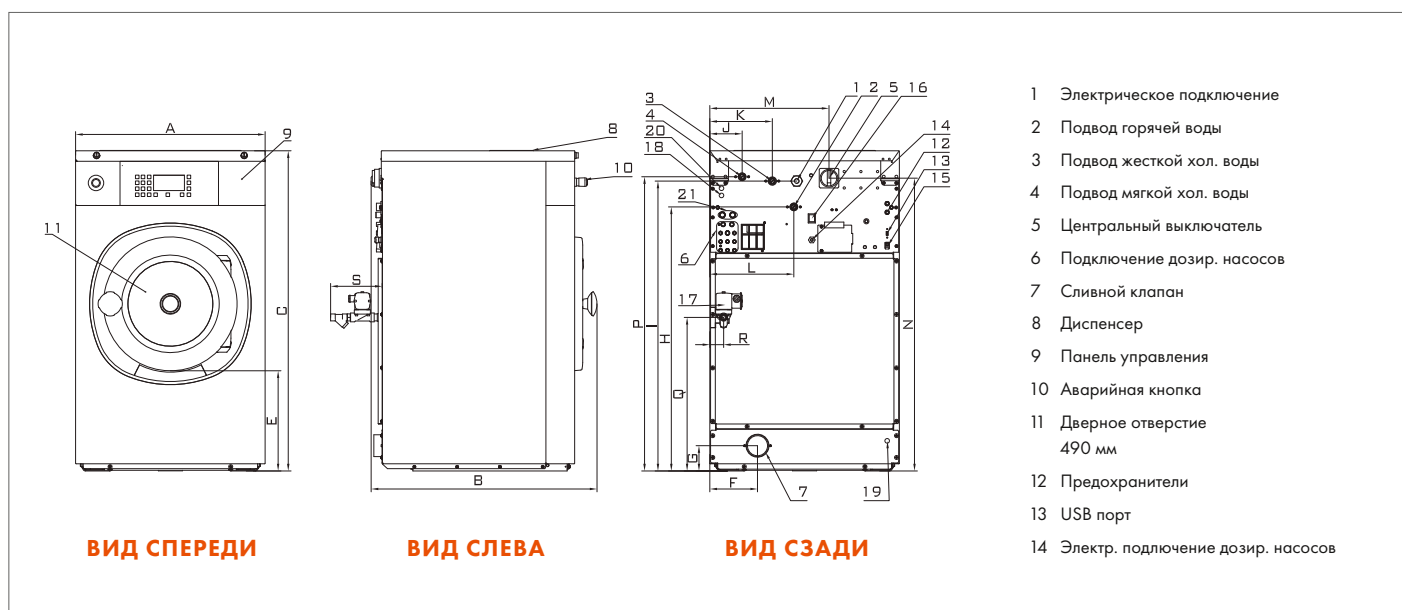

## ГАБАРИТЫ

	A	B	C	D	E	F	G	H	I	J	K	L	M	N	O	P	Q	S
IA180	890	915	1410	815	465	280	130	1212	1297	113	218	303	625	1270	1317	528	54	120
IA240	890	1060	1410	960	465	280	130	1212	1297	113	218	303	625	1270	1317	528	54	120
IA280	890	1135	1410	1035	465	280	130	1212	1297	113	218	303	625	1270	1317	528	54	120
	ширина	глубина	высота															