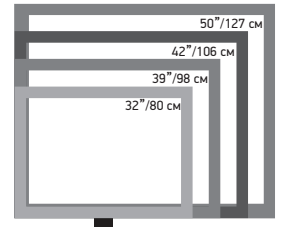

Встроенные тюнеры DVB-T/T2 и DVB-C в телевизорах серии LEM-1026 осуществляют бесперебойный прием аналоговых и цифровых каналов. Для передачи сигнала высокой четкости устройства обладают HDMI-интерфейсами. Благодаря наличию VGA-видеовхода ЖК-телевизор можно использовать в качестве монитора ПК, что чрезвычайно удобно. USB2.0-порт служит для воспроизведения HD-видео, аудиофайлов и фотографий с внешних USB-совместимых устройств. Русифицированное меню не вызовет трудностей при настройке параметров изображения и звука. Для монтажа телевизора на стену предусмотрен самый распространенный на сегодняшний день стандарт VESA. Модели оснащены DVB-S2-тюнером для приема спутникового телевидения.