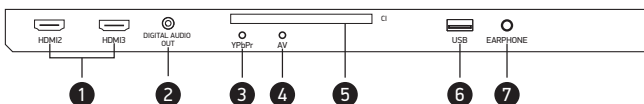

ПОДАРОК!
дополнительный
МИНИ-ПУЛЬТ ДУ

Встроенные тюнеры DVB-T/T2 и DVB-C в телевизорах серии LEM-1026 осуществляют бесперебойный прием аналоговых и цифровых каналов. Для передачи сигнала высокой четкости устройства обладают HDMI-интерфейсами. Благодаря наличию VGA-видеовхода ЖК-телевизор можно использовать в качестве монитора ПК, что чрезвычайно удобно. USB2.0-порт служит для воспроизведения HD-видео, аудиофайлов и фотографий с внешних USB-совместимых устройств. Русифицированное меню не вызовет трудностей при настройке параметров изображения и звука. Для монтажа телевизора на стену предусмотрен самый распространенный на сегодняшний день стандарт VESA. Модели оснащены DVB-S2-тюнером для приема спутникового телевидения.

коммутация

Боковая панель

- 1 Интерфейс HDMI для передачи сигнала высокой четкости
- 2 Разъем коаксиального цифрового аудиовыхода
- 3 Компонентный видеовход YPbPr
- 4 Композитный аудиовидеовход
- 5 CI-слот для подключения модуля условного доступа
- 6 USB-порт для подключения внешних устройств
- 7 Разъем для подключения наушников