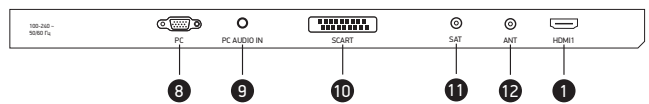

Нижняя панель

1. 8 Разъем PC для подключения к компьютеру
2. 9 Разъем PC AUDIO IN для подключения внешнего источника аудиосигнала
3. 10 Разъем SCART
4. 11 Разъем для подключения спутникового кабеля
5. 12 Разъем для подключения антенного кабеля

комплектация

ЖК-телевизор ..... 1 шт.
Пульт дистанционного управления ..... 2 шт.
Батарейка AAA ..... 4 шт.
Подставка для телевизора ..... 1 шт.

Комплект крепежных элементов ..... 1 шт.
Переходник YPbPr/AV ..... 1 шт.
Руководство по эксплуатации ..... 1 шт.
Гарантийный талон ..... 1 шт.

упаковка

Модель:	32LEM-1026/TS2C	39LEM-1026/TS2C	42LEM-1026/FTS2C	50LEM-1026/FTS2C
Панель:	HD Ready	HD Ready	Full HD	Full HD
Диагональ:	32"/80 см	39"/98 см	42"/106 см	50"/127 см
Размер:	850x522x130 мм	995x595x140 мм	1040x662x171 мм	1281x740x171 мм
EAN (черный)(RU):	4690640004641	4690640005280	4690640004436	4690640005365