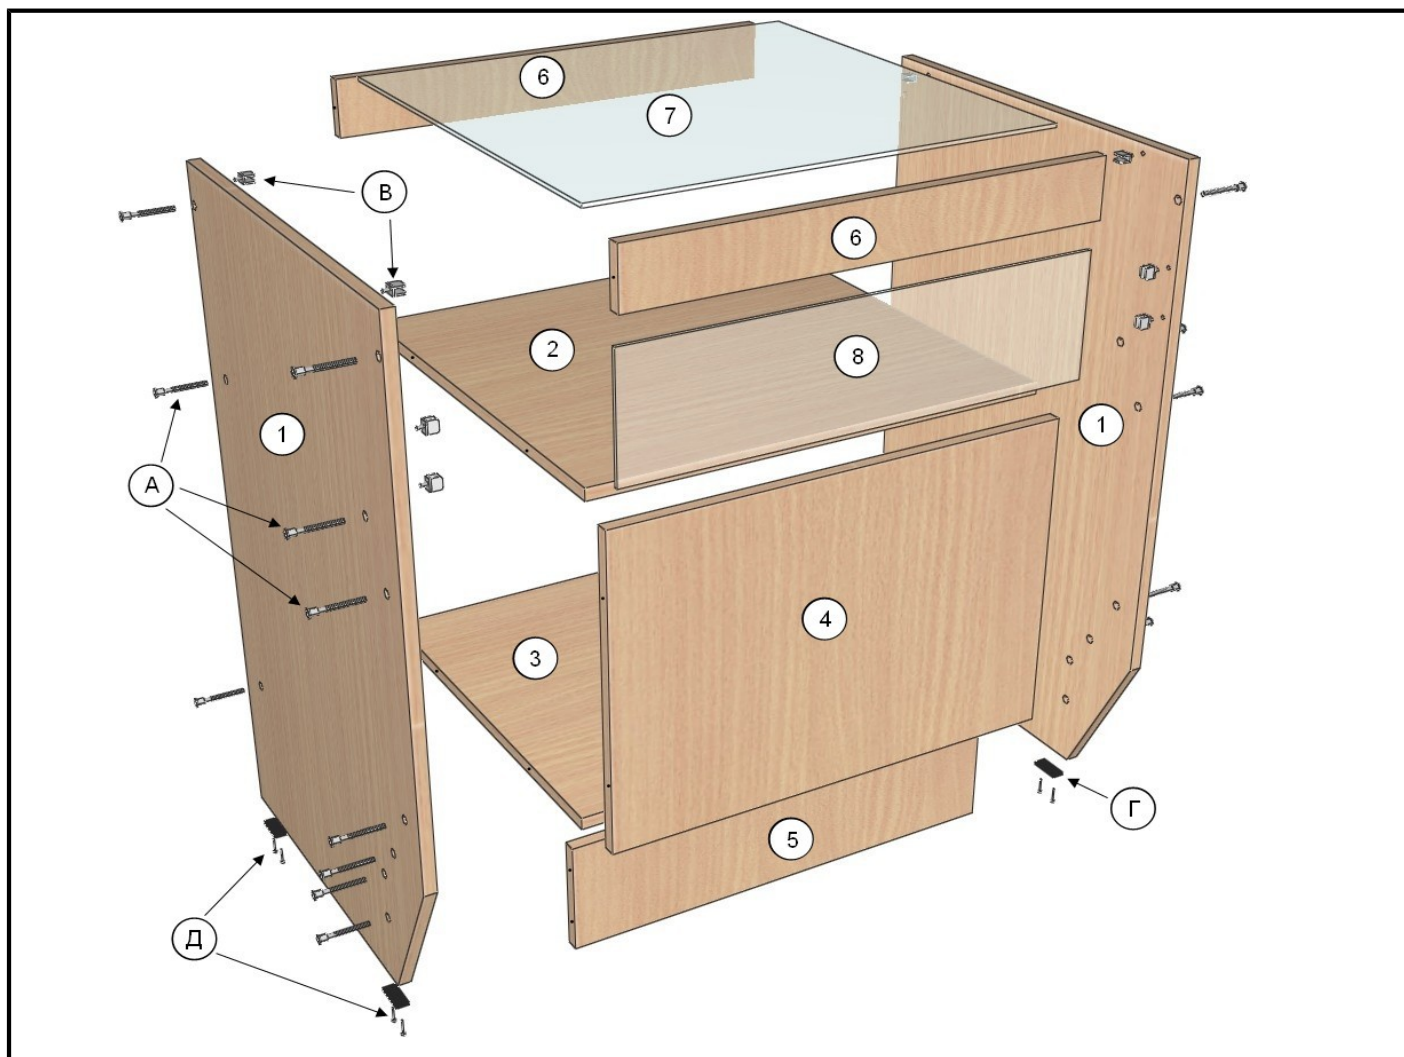

**Пр-09-31**  
**Прилавок полуостекленный малый**  
**900x600x550**

<b>Детали</b>				
<b>Обозначение</b>	<b>Наименование</b>	<b>Размер, мм</b>	<b>Кол-во</b>	<b>Примечание</b>
1	Боковая стенка	900x550x16	2	ТО.550.007/008
2	Горизонт	568x546x16	1	ТО.550.003
3	Полка	568x520x16	1	ТО.550.004
4	Панель	568x418x16	1	ТО.550.009
5	Цоколь	568x150x16	1	ТО.550.006
6	Ребро жесткости	568x74x16	2	ТО.550.010
<b>Стекло</b>				
7	Стекло верхнее	560x550x5	1	
8	Стекло переднее	560x157x5	1	
<b>Фурнитура</b>				
<b>Обозначение</b>	<b>Наименование</b>	<b>Характеристика</b>	<b>Кол-во</b>	<b>Примечание</b>
А	Евровинт	7x50	20	
Б	Заглушка		20	
В	Стеклодержатель	П-образный	8	
Г	Подпятник		4	
Д	Гвоздь	2x20	8	
Е	Ключ-шестигранник		1	