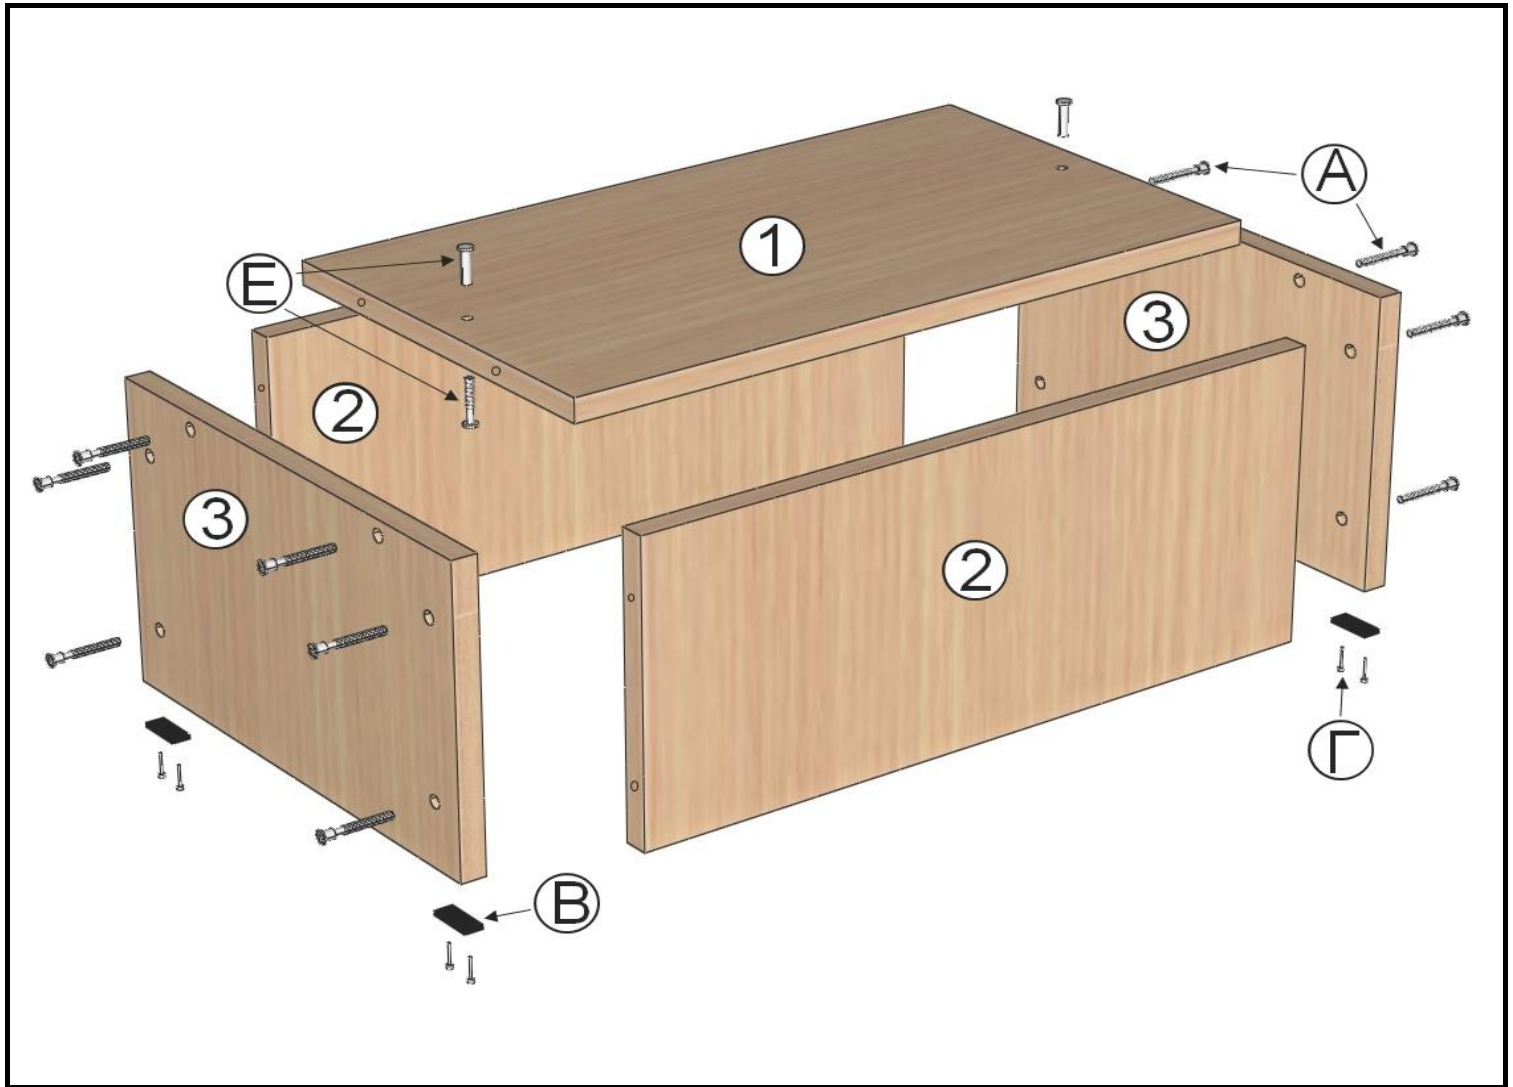

ПВК-700
Подиум для витрины ВК-700
280x680x450

Детали				
1	Горизонт	630x360x25	1	ВК-19
2	Задняя стенка	280x630x25	2	ВК-20
3	Боковая стенка	280x450x25	2	ВК-18
Фурнитура				
Обозначение	Наименование	Характеристика	Кол-во	Примечание
А	Евровинт	7x70	16	
Б	Заглушка		16	
В	Подпятник		4	
Г	Гвоздь		8	
Д	Шестигранник		1	
Е	Фим стяжка длинная	Стяжка межсекц. "папа" М4х15	4	
		Цилиндр с вн. резьбой М4х41	2	