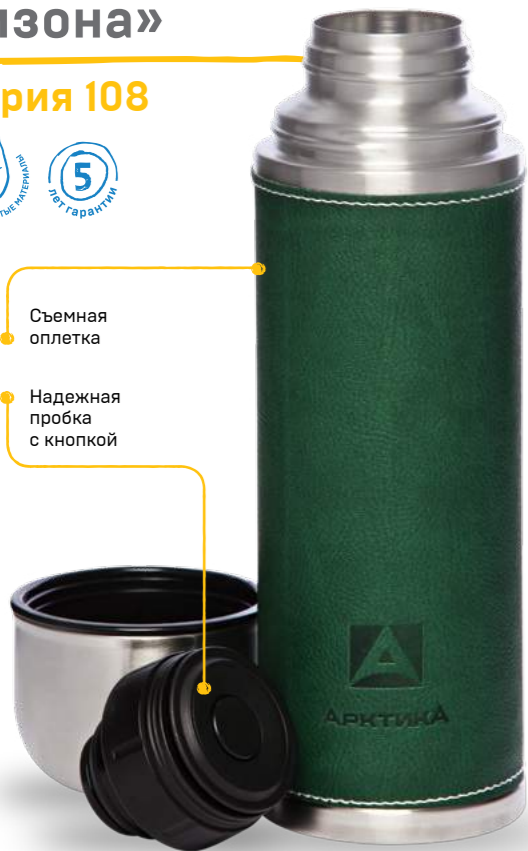

Объем: 2200 мл

БРУТАЛЬНЫЙ ТЕРМОС для самых экстремальных условий

Серия 110 «Тайга»

ТЕРМОС С ОПЛЕТКОЙ ИЗ «КОЖИ КАНАДСКОГО БИЗОНА»

Серия 108

Съемная оплетка

Надежная пробка с кнопкой

Стильные термосы в нескольких цветовых решениях с приятным на ощупь покрытием, имитирующим «кожу канадского бизона». Оно защитит термос от отпечатков, а ваши пальцы — от примерзания в холодную погоду. Оплетка легко снимается, если термос нужно помыть и просушить.