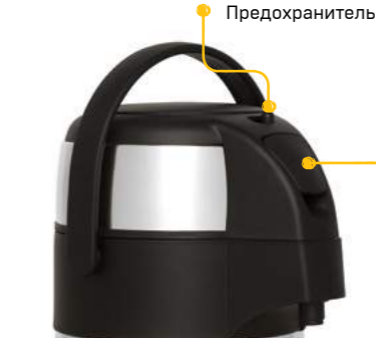

Предохранитель

Глухая пробка с термоизоляцией

Кнопка для налива

Удобная ручка для переноски

Помпа

СИТИТЕРМ

Серия 702

Оптимальное городское решение для тех, кто ценит мобильность, удобство и стиль. Сититерм — это сочетание яркого дизайна, компактности и универсальности использования. Удобная поилка позволяет открывать и закрывать термос одной рукой. Поэтому сититерм выбирают те, кто находится в постоянном движении: водители, велосипедисты, спортсмены и т.д. Фиксатор позволяет избежать самопроизвольного открывания и не даст содержимому разлиться. Благодаря герметичности и компактности сититерм можно носить в сумке или рюкзаке. Специальный колпачок защищает носик для питья от пыли. А напор жидкости из поилки можно регулировать поворотом сититерма.