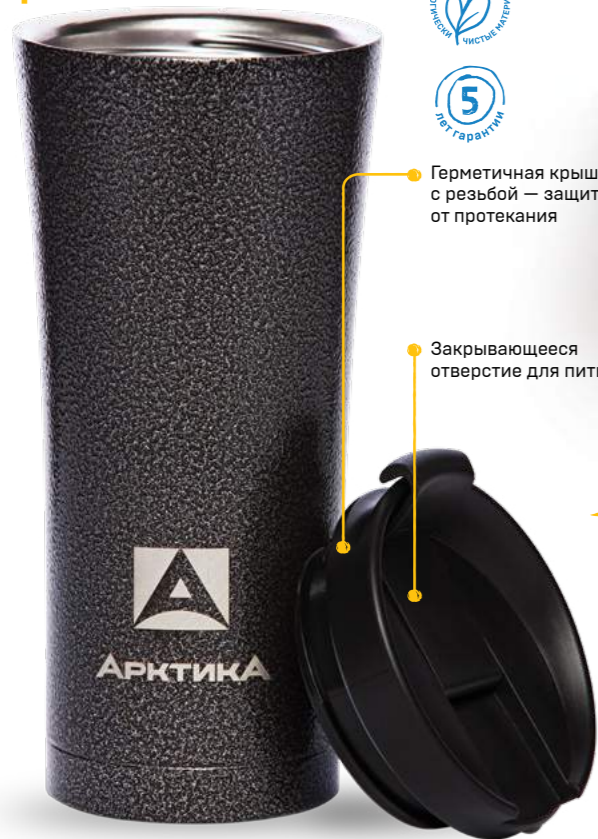

802-400

Объем: 400 мл

802-450

Объем: 450 мл

Эта термокружка призвана обеспечить максимальный комфорт всем автомобилистам. Идеально подходит как для горячего ароматного чая или кофе, так и для прохладительных напитков. Удобная крышка-поилка не даст содержимому разлиться и позволит пользоваться кружкой, не снимая крышки.

Закрывающееся отверстие для питья

Удобная поилка

Подходит к стандартным автомобильным подстаканникам

807-400

Объем: 400 мл

ТЕРМОКРУЖКА

автомобильная

Серия 807

НОВЫЕ ЦВЕТА!

ТЕРМОС-КРУЖКА С ПОИЛКОЙ

Серия 410

Герметичная крышка с резьбой — защита от протекания

Закрывающееся отверстие для питья

НОВЫЕ ЦВЕТА!

410-500

Объем: 500 мл

Вакуумный термос в виде кружки, который позволит сохранить температуру содержимого до 8 часов. Термос-кружку можно открывать одной рукой, что особенно актуально для автомобилистов и тех, кто находится в постоянном движении.