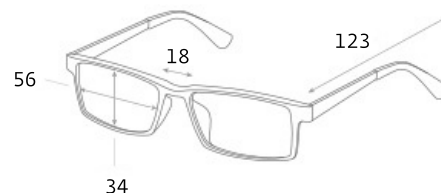

ВОДИТЕЛЬСКИЕ ОЧКИ SPG «НЕПОГОДА | НОЧЬ», артикул: AD016

ПРИМЕНЕНИЕ

артикул: AD016

категория: comfort

цвет:

черный

серебро

золото

ПОДРОБНАЯ ИНФОРМАЦИЯ О МОДЕЛИ:

Форма: мужские

Ширина: средние

Габариты, мм:

Тип оправы: безоправная

Геометрия: прямоугольная

Наносники: регулируемые

Материал оправы: монель

монель: Сплав никеля и меди. Обладает коррозионной стойкостью и высокой прочностью.

Материал линз: пластик поликарбонат

Вес: 28 гр.