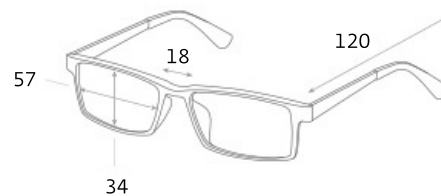

ВОДИТЕЛЬСКИЕ ОЧКИ SPG «НЕПОГОДА | НОЧЬ», артикул: AD011

ПРИМЕНЕНИЕ

артикул: AD011

категория: comfort

цвет:

-  черный
-  серебро
-  золото

ПОДРОБНАЯ ИНФОРМАЦИЯ О МОДЕЛИ:

Форма: unisex

Ширина: средние

Габариты, мм:

Тип оправы: лесочная

Геометрия: не определена

Наносники: регулируемые

Материал оправы: монель

монель: Сплав никеля и меди. Обладает коррозионной стойкостью и высокой прочностью.

Материал линз: пластик поликарбонат

Вес: 26 гр.