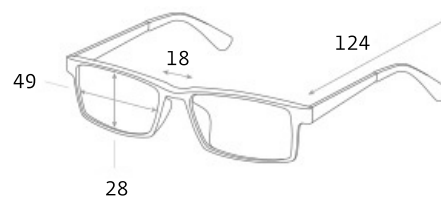

ВОДИТЕЛЬСКИЕ ОЧКИ SPG «НЕПОГОДА | НОЧЬ», артикул: AD005

ПРИМЕНЕНИЕ

артикул: AD005

категория: comfort

цвет:

темно-серый

ПОДРОБНАЯ ИНФОРМАЦИЯ О МОДЕЛИ:

Форма: unisex

Ширина: средние

Габариты, мм:

Тип оправы: лесочная

Геометрия: не определена

Наносники: регулируемые

Материал оправы: монель

монель: Сплав никеля и меди. Обладает коррозионной стойкостью и высокой прочностью.

Материал линз: пластик поликарбонат

Вес: 20 гр.