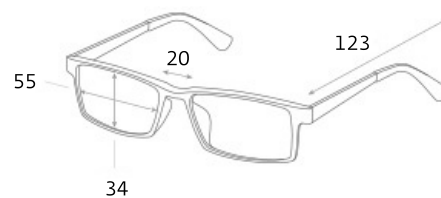

ВОДИТЕЛЬСКИЕ ОЧКИ SPG «НЕПОГОДА | НОЧЬ», артикул: AD001

ПРИМЕНЕНИЕ

артикул: AD001

категория: comfort

цвет:

черный

темно-серый

серебро

ПОДРОБНАЯ ИНФОРМАЦИЯ О МОДЕЛИ:

Форма: unisex

Ширина: средние

Габариты, мм:

Тип оправы: полнооправная

Геометрия: овальная

Наносники: регулируемые

Материал оправы: монель

монель: Сплав никеля и меди. Обладает коррозионной стойкостью и высокой прочностью.

Материал линз: пластик поликарбонат

Вес: 28 гр.