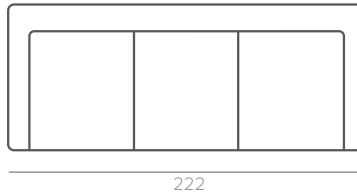

## Основные размеры

\* для модели с механизмом

Кресло (1)

Двухместный диван (2)

Трехместный диван с механизмом (3ML 140)

Трехместный диван с механизмом (3ML 160)

## элементы для угловой вариации модели

Одноместная секция (1-...)

Двухместная секция (2-...)

Трехместная секция (3-...)

Угловая секция (...-С-...)