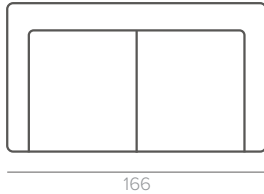

## Основные размеры

\* для модели с механизмом

Кресло (1)

Двухместный диван (2)

Трехместный диван с механизмом (3ML 140)

Трехместный диван с механизмом (3ML 160)

## элементы для угловой вариации модели

Одноместная секция (1-...)

Двухместная секция (2-...)

Трехместная секция (3-...)

Угловая секция (...-С-...)