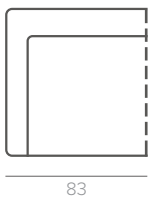

## Основные размеры

\* для модели с механизмом

Кресло (1)

Двухместный диван (2)

Трехместный диван с механизмом (3ML 140)

Трехместный диван с механизмом (3ML 160)

## элементы для угловой вариации модели

Одноместная секция (1-...)

Двухместная секция (2-...)

Трехместная секция (3-...)

Угловая секция (...-С-...)