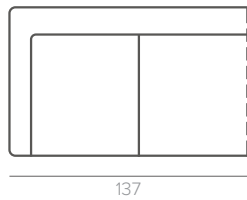

## Основные размеры

\* для модели с механизмом

Кресло (1)

Двухместный диван (2)

Трехместный диван с механизмом (3ML 140)

Трехместный диван с механизмом (3ML 160)

## элементы для угловой вариации модели

Одноместная секция (1-...)

Двухместная секция (2-...)

Трехместная секция (3-...)

Угловая секция (...-С-...)