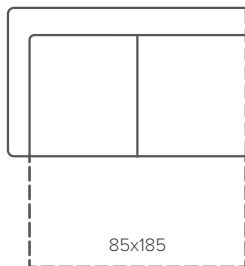

## Основные размеры

\* для модели с механизмом

Кресло (1)

Двухместный диван (2)

Трехместный диван с механизмом (3ML 140)

Трехместный диван с механизмом (3ML 160)

## элементы для угловой вариации модели

Одноместная секция (1-...)

Двухместная секция (2-...)

Трехместная секция (3-...)

Угловая секция (...-С-...)

## механизмы трансформации

Бельгийская раскладушка, 2М  
поролоновый матрас, 6 см

Бельгийская раскладушка, 3М  
поролоновый матрас, 6 см

LUXUS механизм, 3ML

пружинный I полилатексный матрас, 14 см