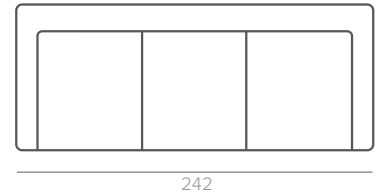

## Основные размеры

\* для модели с механизмом

Кресло (1)

Двухместный диван (2)

Трехместный диван с механизмом (3ML 140)

Трехместный диван с механизмом (3ML 160)

## элементы для угловой вариации модели

Одноместная секция (1-...)

Двухместная секция (2-...)

Трехместная секция (3-...)

Угловая секция (...-С-...)