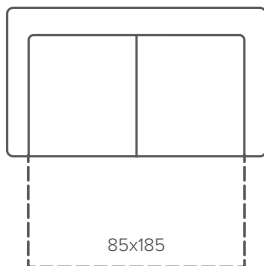

## Основные размеры

\* для модели с механизмом

Кресло (1)

Двухместный диван (2)

Трехместный диван с механизмом (3ML 140)

Трехместный диван с механизмом (3ML 160)

## элементы для угловой вариации модели

Одноместная секция (1-...)

Двухместная секция (2-...)

Трехместная секция (3-...)

Угловая секция (...-С-...)

## механизмы трансформации

Бельгийская раскладушка, 2М  
поролоновый матрас, 6 см

Бельгийская раскладушка, 3М  
поролоновый матрас, 6 см

LUXUS механизм, 3ML

пружинный I полилатексный матрас, 14 см