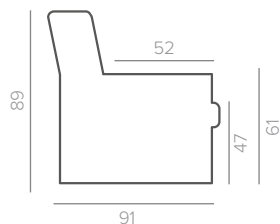

ДОПОЛНИТЕЛЬНЫЕ ОПЦИИ

Modena

Основные размеры

Кресло (1)

99

Двухместный диван (2)

154

Трехместный диван (3)

209

элементы для угловой вариации модели

Одноместная секция (1-...)

72

Двухместная секция (2-...)

132

Трехместная секция (3-...)

185

Кушетка (D)

56

Угловая секция (...-С-...)

105

элементы со спальным механизмом

Бельгийская раскладушка, 2М
поролоновый матрас, 6 см

85x185

Американская раскладушка, 2Мj
пружинный матрас, 12 см