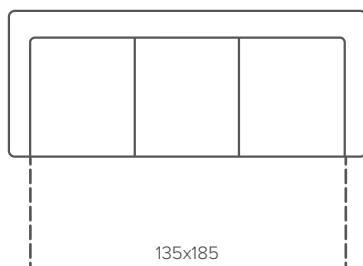

Кушетка (D)

56

Угловая секция (...-С-...)

105

элементы со спальным механизмом

Бельгийская раскладушка, 2М
поролоновый матрас, 6 см

85x185

Американская раскладушка, 2Мj
пружинный матрас, 12 см

85x198

Бельгийская раскладушка, 3М
поролоновый матрас, 6 см

135x185

Американская раскладушка, 3Мj
пружинный матрас, 12 см

135x198