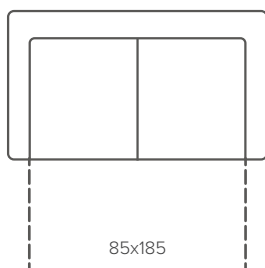

209

элементы для угловой вариации модели

Одноместная секция (1-...)

72

Двухместная секция (2-...)

132

Трехместная секция (3-...)

185

Кушетка (D)

56

Угловая секция (...-С-...)

105

элементы со спальным механизмом

Бельгийская раскладушка, 2М
поролоновый матрас, 6 см

85x185

Американская раскладушка, 2Мj
пружинный матрас, 12 см

85x198

Бельгийская раскладушка, 3М
поролоновый матрас, 6 см

135x185

Американская раскладушка, 3Мj
пружинный матрас, 12 см

135x198