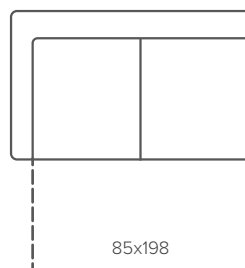

Кушетка (D)

56

Угловая секция (...-С-...)

105

элементы со спальным механизмом

Бельгийская раскладушка, 2М
поролоновый матрас, 6 см

85x185

Американская раскладушка, 2Мj
пружинный матрас, 12 см

85x198

Бельгийская раскладушка, 3М
поролоновый матрас, 6 см

135x185

Американская раскладушка, 3Мj
пружинный матрас, 12 см

135x198