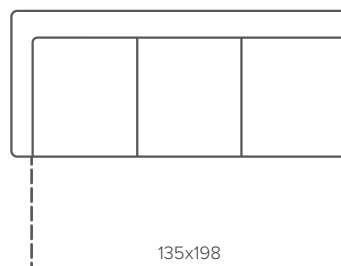

Кушетка (D)

56

Угловая секция (...-С-...)

105

элементы со спальным механизмом

Бельгийская раскладушка, 2М
поролоновый матрас, 6 см

85x185

Американская раскладушка, 2Мj
пружинный матрас, 12 см

85x198

Бельгийская раскладушка, 3М
поролоновый матрас, 6 см

135x185

Американская раскладушка, 3Мj
пружинный матрас, 12 см

135x198