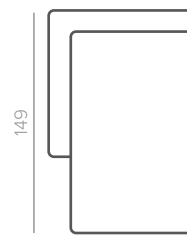

209

элементы для угловой вариации модели

Одноместная секция (1-...)

72

Двухместная секция (2-...)

132

Трехместная секция (3-...)

185

Кушетка (D)

56

Угловая секция (...-С-...)

105

элементы со спальным механизмом

Бельгийская раскладушка, 2М
поролоновый матрас, 6 см

85x185

Американская раскладушка, 2Мj
пружинный матрас, 12 см