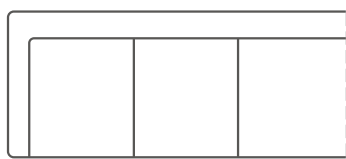

209

элементы для угловой вариации модели

Одноместная секция (1-...)

72

Двухместная секция (2-...)

132

Трехместная секция (3-...)

185

Кушетка (D)

56

Угловая секция (...-С-...)

105

элементы со спальным механизмом

Бельгийская раскладушка, 2М
поролоновый матрас, 6 см

85x185

Американская раскладушка, 2Мj
пружинный матрас, 12 см