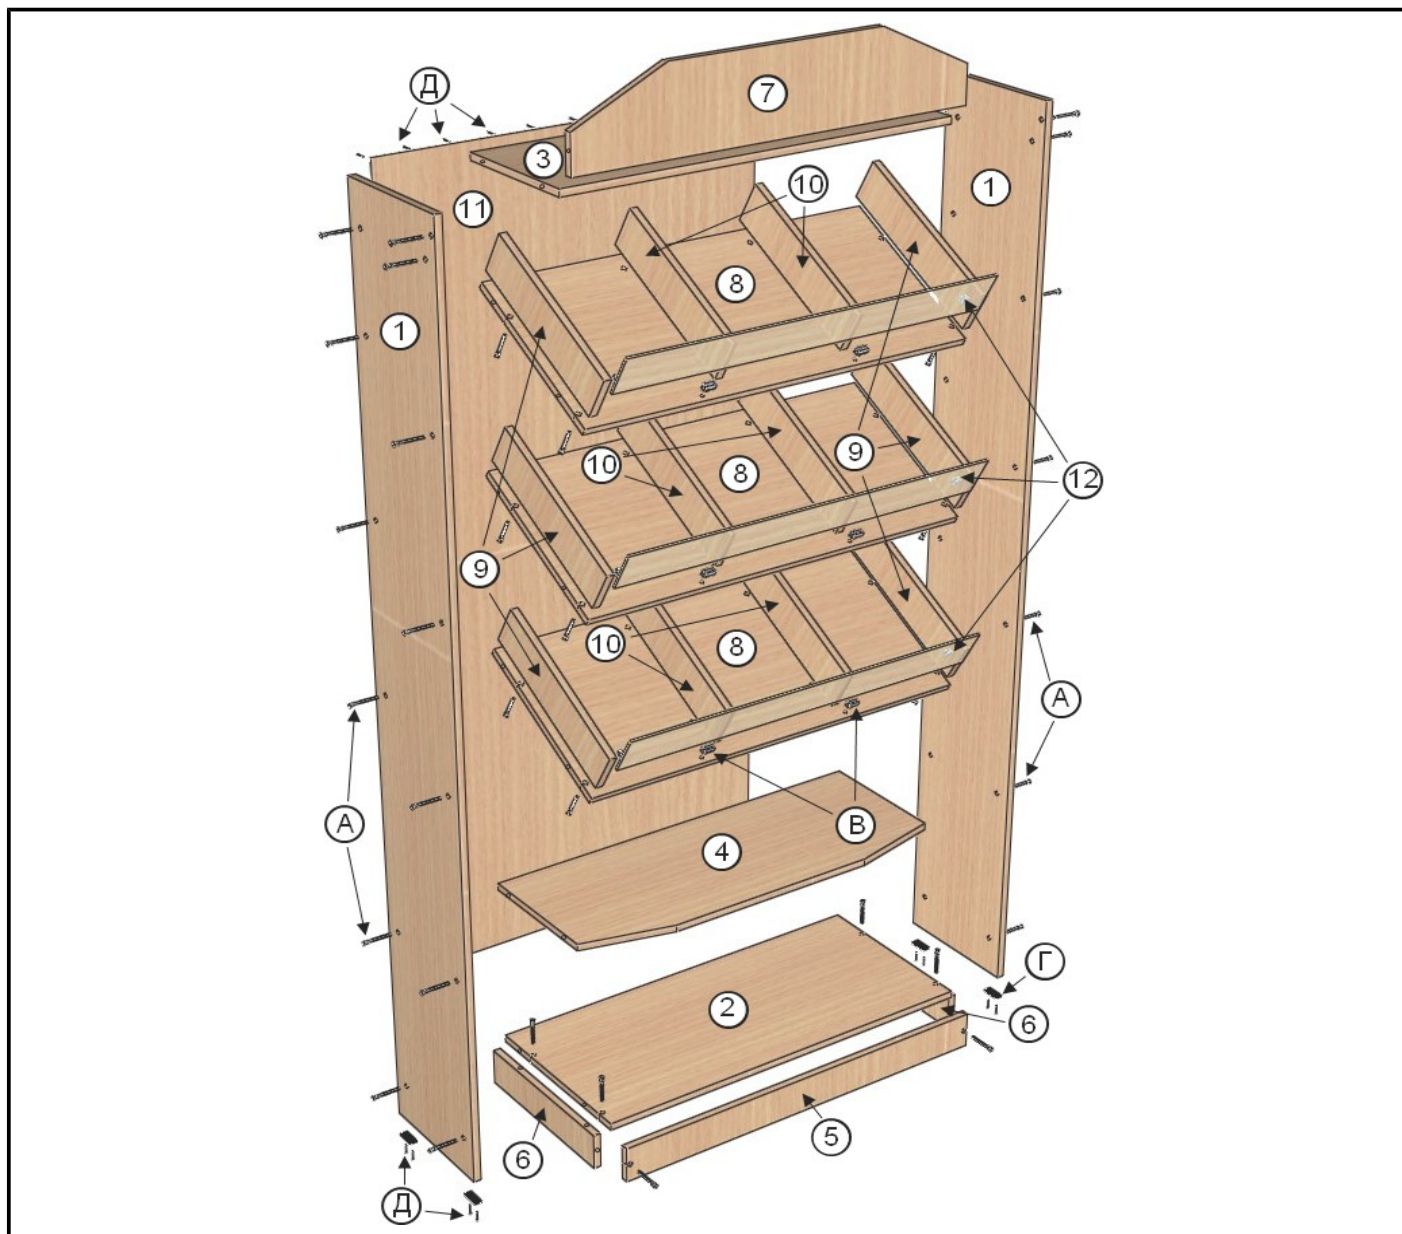

Ст-112
Стеллаж с ячейками (лотками)
2100x900x300

Детали

Обозначение	Наименование	Размер, мм	Кол-во	Примечание
1	Стенка боковая	2100x296x16	2	СТ2.008
2	Дно	868x396x16	1	СТ2.002
3	Полка	868x294x16	1	СТ2.003
4	Полка	868x344x16	1	СТ2.004
5	Цоколь	868x84x16	1	СТ2.005
6	Цоколь	378x84x16	2	СТ2.006
7	Козырек	868x134x16	1	СТ2.007
8	Полка наклонная	868x390x16	3	СТ2.011
9	Бортик	388x100x16	6	СТ2.010
10	Бортик	370x100x16	6	СТ2.012
11	Задняя стенка	1928x896x3,2	1	
12	Стекло переднее	828x98x5	3	

Фурнитура

Обозначение	Наименование	Характеристика	Кол-во	Примечание
А	Евровинт	7x50	56	
Б	Заглушка		56	
В	Стеклодержатель	п-образный	12	
Г	Подпятник		4	
Д	Гвоздь	2x20	70	
Е	Ключ-шестигранник		1	