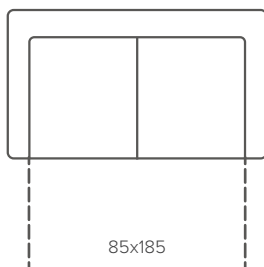

187

Угловая секция (...-С-...)

97

элементы со спальным механизмом

Бельгийская раскладушка, 2М
поролоновый матрас, 6 см

85x185

85x185

Бельгийская раскладушка, 3М
поролоновый матрас, 6 см

145x185

145x185

LUXUS механизм, 3ML
пружинный Иполитексный матрас

140x200

140x200