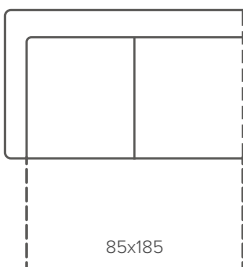

187

Угловая секция (...-С-...)

97

элементы со спальным механизмом

Бельгийская раскладушка, 2М
поролоновый матрас, 6 см

85x185

85x185

Бельгийская раскладушка, 3М
поролоновый матрас, 6 см

145x185

145x185

LUXUS механизм, 3ML
пружинный Иполитексный матрас

140x200

140x200