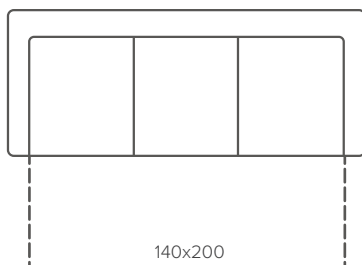

187

Угловая секция (...-С-...)

97

элементы со спальным механизмом

Бельгийская раскладушка, 2М
поролоновый матрас, 6 см

85x185

85x185

Бельгийская раскладушка, 3М
поролоновый матрас, 6 см

145x185

145x185

LUXUS механизм, 3ML
пружинный Иполитексный матрас

140x200

140x200