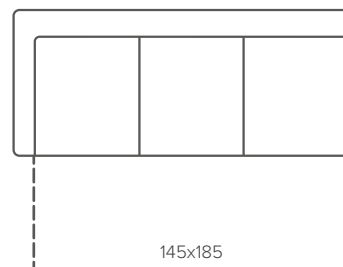

187

Угловая секция (...-С-...)

97

элементы со спальным механизмом

Бельгийская раскладушка, 2М
поролоновый матрас, 6 см

85x185

85x185

Бельгийская раскладушка, 3М
поролоновый матрас, 6 см

145x185

145x185

LUXUS механизм, 3ML
пружинный Иполитексный матрас

140x200

140x200