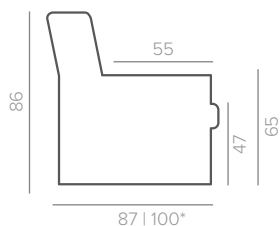

ДОПОЛНИТЕЛЬНЫЕ ОПЦИИ

—

Основные размеры

*для моделей с механизмом LUXUS

Кресло (1)

98

Двухместный диван (2)

153