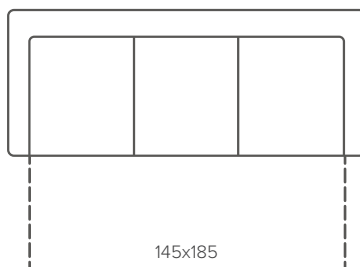

187

Угловая секция (...-С-...)

97

элементы со спальным механизмом

Бельгийская раскладушка, 2М
поролоновый матрас, 6 см

85x185

85x185

Бельгийская раскладушка, 3М
поролоновый матрас, 6 см

145x185

145x185

LUXUS механизм, 3ML
пружинный Иполитексный матрас

140x200

140x200