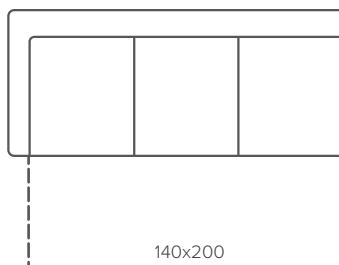

187

Угловая секция (...-С-...)

97

элементы со спальным механизмом

Бельгийская раскладушка, 2М
поролоновый матрас, 6 см

85x185

85x185

Бельгийская раскладушка, 3М
поролоновый матрас, 6 см

145x185

145x185

LUXUS механизм, 3ML
пружинный Иполитексный матрас

140x200

140x200