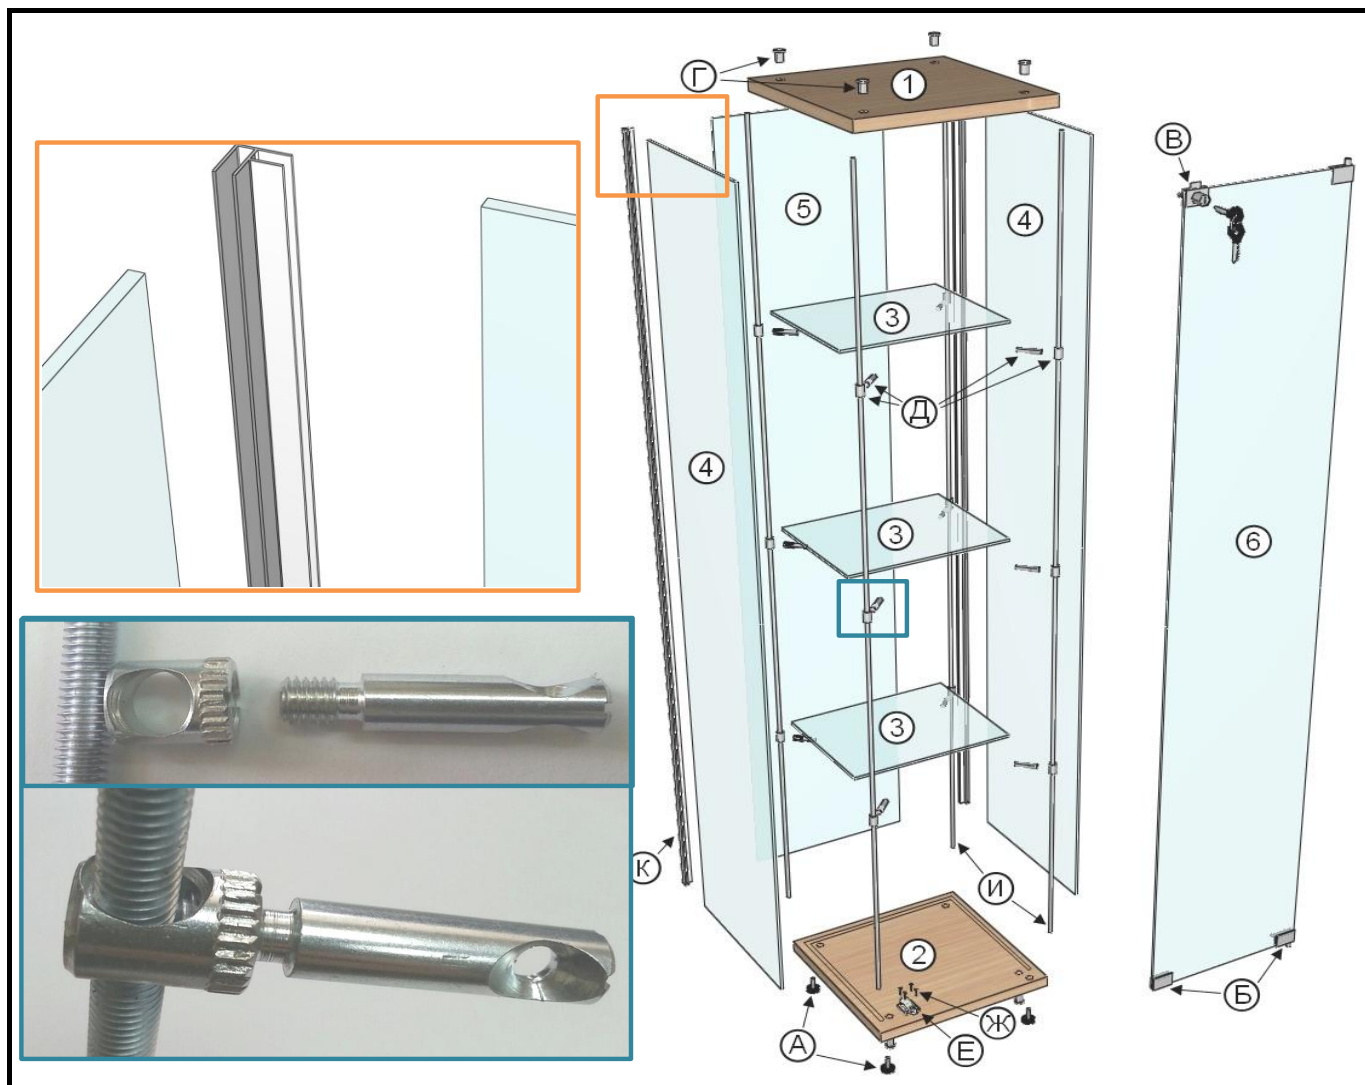

**ВК-350**  
**Витрина стеклянная**  
**1630x350x350**

**Детали**

Обозначение	Наименование	Размер, мм	Кол-во	Примечание
1	Верхняя панель	350x350x22	1	
2	Нижняя панель	350x350x22	1	

**Стекло**

3	Полка	310x245x5	3	
4	Боковая стенка	1588x326x5	2	
5	Задняя стенка	1588x316x5	1	
6	Дверь	1566x312x5	1	

**Фурнитура**

Обозначение	Наименование	Характеристика	Кол-во	Примечание
А	Опора регул.	H=10	4	
Б	Петля д/стекла	комплект на 1 ст.	1	
В	Замок стекло	комплект на 1 ст.	1	
Г	Гайка Эриксона		8	
Д	Эксцентрик "Бочонок"		12	
Д	Шток	для бочонка	12	
Д	Трубка/полкодержатель силиконовый		12	
Е	Магнитный держатель	одинарный	1	
Ж	Шуруп	3,5*16	6	
З	Шестигранник		1	
И	Шпилька М6	1610 мм	4	
К	Профиль поликарбонат L-обр.	1568 мм	2	
Л	Заглушка	d=5 мм	2	