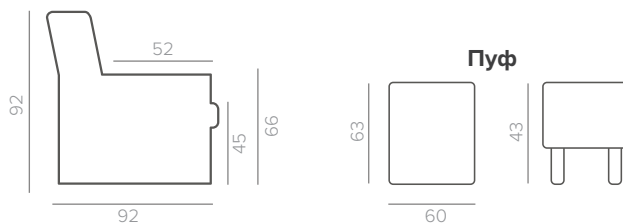

береза бук орех венге

ДОПОЛНИТЕЛЬНЫЕ ОПЦИИ

пружинный блок

California

Основные размеры

Кресло (1)

113

Кресло с механизмом (1 ML)

157

Двухместный диван (2)

168

Трехместный диван (3)

223

Трехместный диван с механизмом (3 ML 140)

225

Трехместный диван с механизмом (3 ML 160)