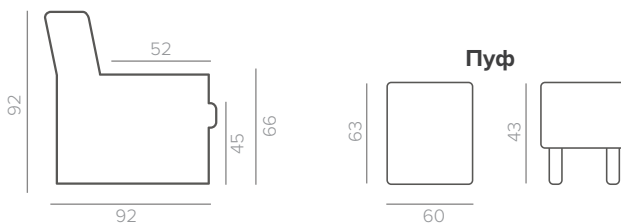

береза бук орех венге

ДОПОЛНИТЕЛЬНЫЕ ОПЦИИ

пружинный блок

California

Основные размеры

Кресло (1)

113

Кресло с механизмом (1 ML)

157

Двухместный диван (2)

168

Трехместный диван (3)

223

Трехместный диван с механизмом (3 ML 140)

225

Трехместный диван с механизмом (3 ML 160)