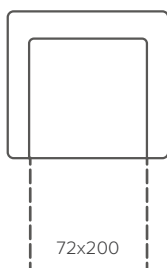

245

прямые диваны со спальным механизмом

Бельгийская раскладушка, 2М
поролоновый матрас, 6 см

Бельгийская раскладушка, 3М
поролоновый матрас, 6 см

LUXUS механизм, 1ML
пружинный | полилатексный матрас

LUXUS механизм, 3ML
пружинный | полилатексный матрас