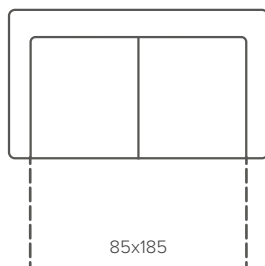

Двухместный диван (2)

Трехместный диван (3)

элементы для угловой вариации модели

Одноместная секция (1-...)

Двухместная секция (2-...)

Трехместная секция (3-...)

Угловая секция (...-С-...)

элементы со спальным механизмом

Бельгийская раскладушка, 2М

поролоновый матрас, 6 см

Бельгийская раскладушка, 3М

поролоновый матрас, 6 см