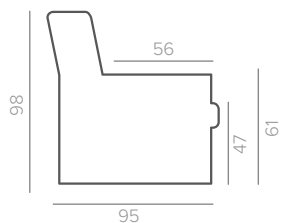

береза бук орех венге

ДОПОЛНИТЕЛЬНЫЕ ОПЦИИ

пружинный блок

Amiral

Основные размеры

Кресло-реклайнер

* размеры кресла-реклайнера в открытом виде

Кресло (1)

Двухместный диван (2)

Трехместный диван (3)

элементы для угловой вариации модели

Одноместная секция (1-...)

Двухместная секция (2-...)

Трехместная секция (3-...)

Угловая секция (...-С-...)

элементы со спальным механизмом