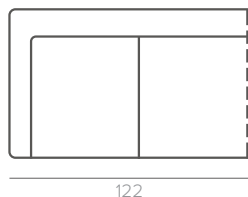

Двухместный диван (2)

Трехместный диван (3)

элементы для угловой вариации модели

Одноместная секция (1-...)

Двухместная секция (2-...)

Трехместная секция (3-...)

Угловая секция (...-С-...)

элементы со спальным механизмом

Бельгийская раскладушка, 2М

поролоновый матрас, 6 см

Бельгийская раскладушка, 3М

поролоновый матрас, 6 см