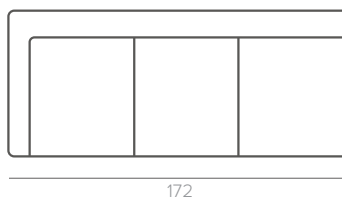

Двухместный диван (2)

Трехместный диван (3)

элементы для угловой вариации модели

Одноместная секция (1-...)

Двухместная секция (2-...)

Трехместная секция (3-...)

Угловая секция (...-С-...)

элементы со спальным механизмом

Бельгийская раскладушка, 2М

поролоновый матрас, 6 см

Бельгийская раскладушка, 3М

поролоновый матрас, 6 см