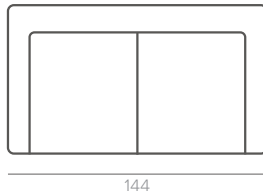

береза бук орех венге

ДОПОЛНИТЕЛЬНЫЕ ОПЦИИ

пружинный блок

Amiral

Основные размеры

Кресло-реклайнер

* размеры кресла-реклайнера в открытом виде

Кресло (1)

Двухместный диван (2)

Трехместный диван (3)

элементы для угловой вариации модели

Одноместная секция (1-...)

Двухместная секция (2-...)

Трехместная секция (3-...)

Угловая секция (...-С-...)

элементы со спальным механизмом