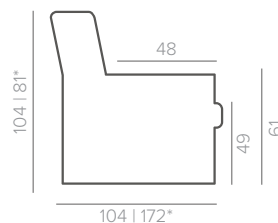

береза бук орех венге

ДОПОЛНИТЕЛЬНЫЕ ОПЦИИ

пружинный блок

Amiral

Основные размеры

Кресло-реклайнер

* размеры кресла-реклайнера в открытом виде

Кресло (1)

Двухместный диван (2)

Трехместный диван (3)

элементы для угловой вариации модели

Одноместная секция (1-...)

Двухместная секция (2-...)

Трехместная секция (3-...)

Угловая секция (...-С-...)

элементы со спальным механизмом

Бельгийская раскладушка, 2М

поролоновый матрас, 6 см

Бельгийская раскладушка, 3М

поролоновый матрас, 6 см