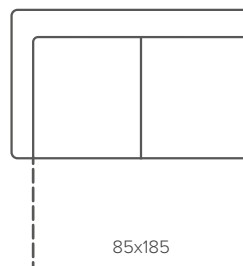

Двухместный диван (2)

Трехместный диван (3)

элементы для угловой вариации модели

Одноместная секция (1-...)

Двухместная секция (2-...)

Трехместная секция (3-...)

Угловая секция (...-С-...)

элементы со спальным механизмом

Бельгийская раскладушка, 2М

поролоновый матрас, 6 см

Бельгийская раскладушка, 3М

поролоновый матрас, 6 см