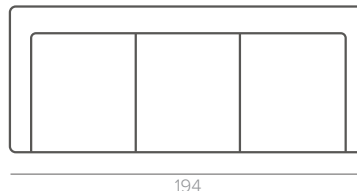

береза бук орех венге

ДОПОЛНИТЕЛЬНЫЕ ОПЦИИ

пружинный блок

Amiral

Основные размеры

Кресло-реклайнер

* размеры кресла-реклайнера в открытом виде

Кресло (1)

Двухместный диван (2)

Трехместный диван (3)

элементы для угловой вариации модели

Одноместная секция (1-...)

Двухместная секция (2-...)

Трехместная секция (3-...)

Угловая секция (...-С-...)

элементы со спальным механизмом