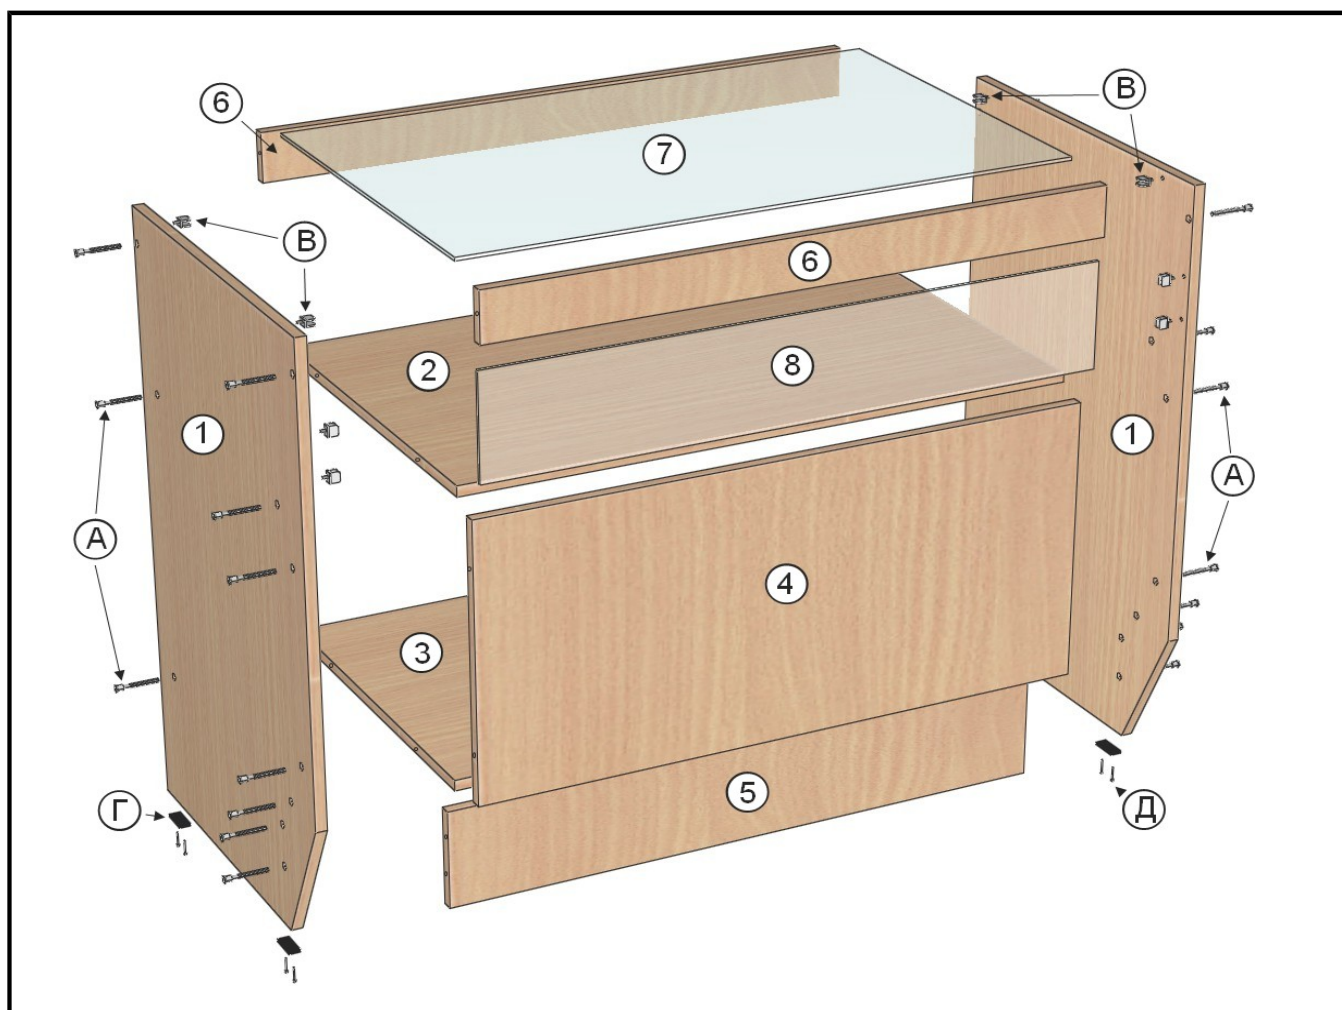

**Пр-10-31**  
**Прилавок полуостекленный большой**  
**900x900x550**

<b>Детали</b>				
<b>Обозначение</b>	<b>Наименование</b>	<b>Размер, мм</b>	<b>Кол-во</b>	<b>Примечание</b>
1	Боковая стенка	900x550x16	2	<b>ТО.550.007/008</b>
2	Крышка	868x546x16	1	<b>ТО.550.029</b>
3	Полка	868x520x16	1	<b>ТО.550.030</b>
4	Панель	868x418x16	1	<b>ТО.550.033</b>
5	Цоколь	868x150x16	1	<b>ТО.550.032</b>
6	Ребро жесткости	868x74x16	2	<b>ТО.550.034</b>
<b>Стекло</b>				
7	Стекло верхнее	860x550x5	1	
8	Стекло переднее	860x157x5	1	
<b>Фурнитура</b>				
<b>Обозначение</b>	<b>Наименование</b>	<b>Характеристика</b>	<b>Кол-во</b>	<b>Примечание</b>
А	Евровинт	7x50	20	
Б	Заглушка		20	
В	Стеклодержатель	П-образный	8	
Г	Пдпятник		4	
Д	Гвоздь	2x20	8	
Е	Ключ-шестигранник		1	