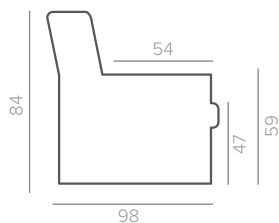

ДОПОЛНИТЕЛЬНЫЕ ОПЦИИ

Aland

Основные размеры

198

Механизм NEXUS
спальное место 140x197 см
пружинный матрас, 14 см

217

Механизм NEXUS
спальное место 160x197 см
пружинный матрас, 14 см