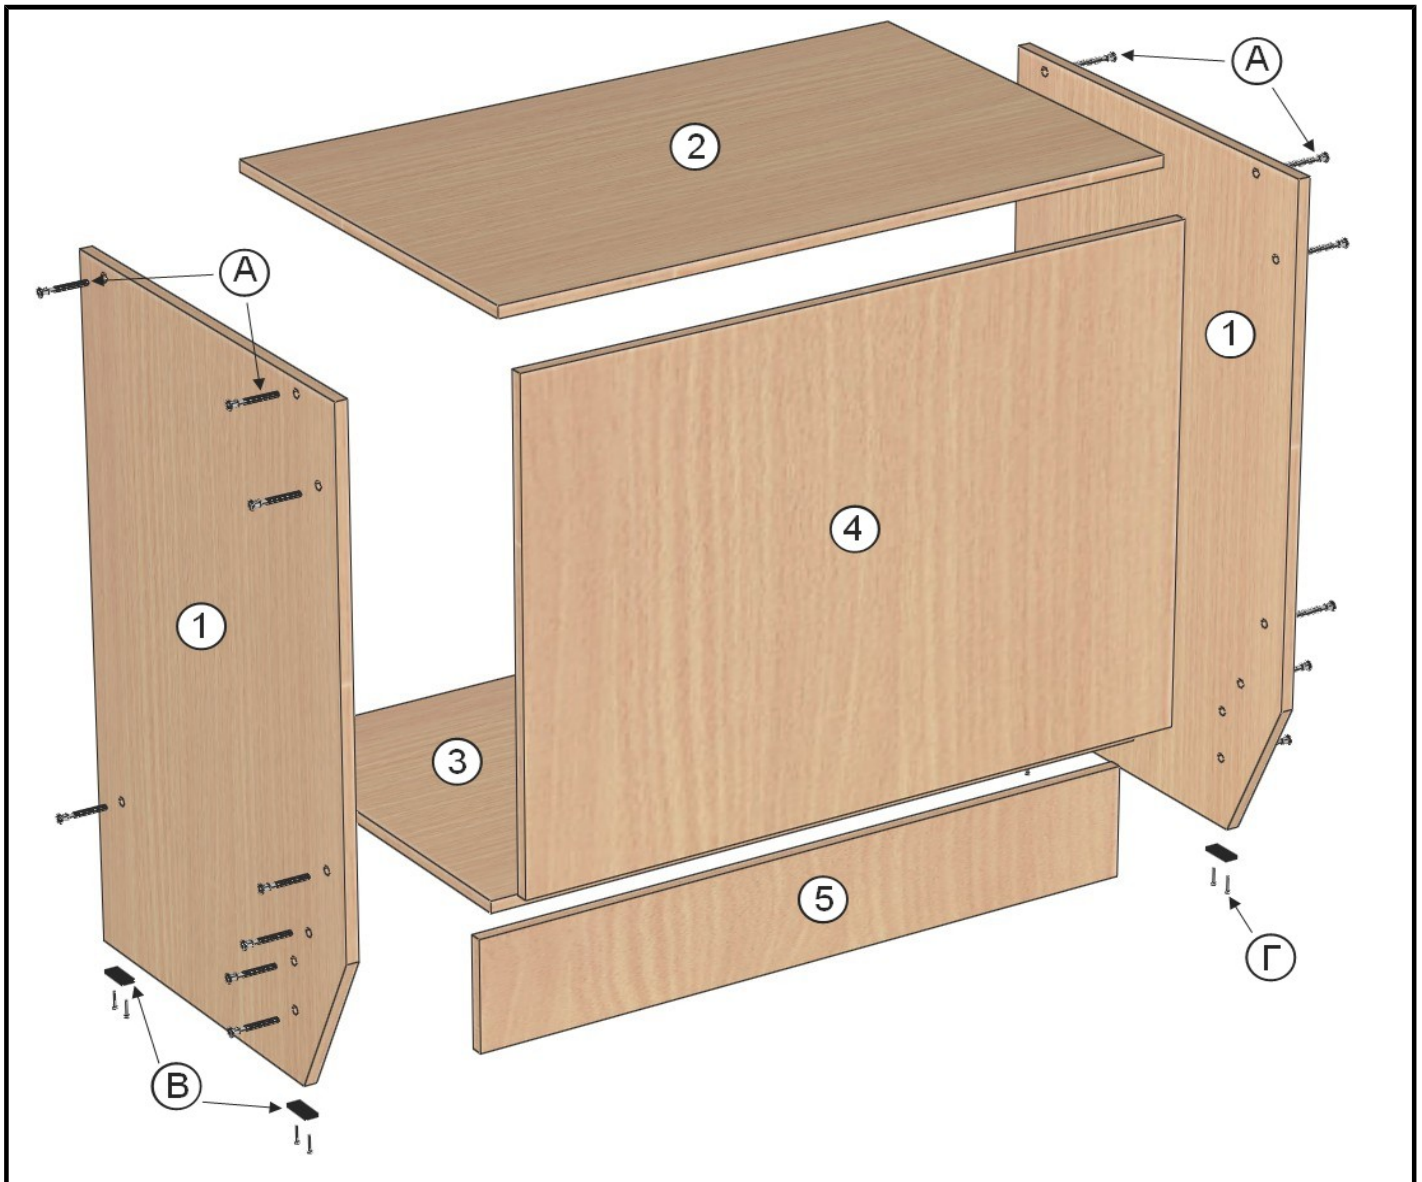

**Пр-10-30**  
**Прилавок глухой большой**  
**900x900x550**

**Детали**

Обозначение	Наименование	Размер, мм	Кол-во	Примечание
1	Боковая стенка	900x550x16	2	ТО.550.001/002
3	Крышка	868x546x16	1	ТО.550.029
4	Полка	868x520x16	1	ТО.550.030
5	Панель	868x658x16	1	ТО.550.031
6	Цоколь	868x150x16	1	ТО.550.032