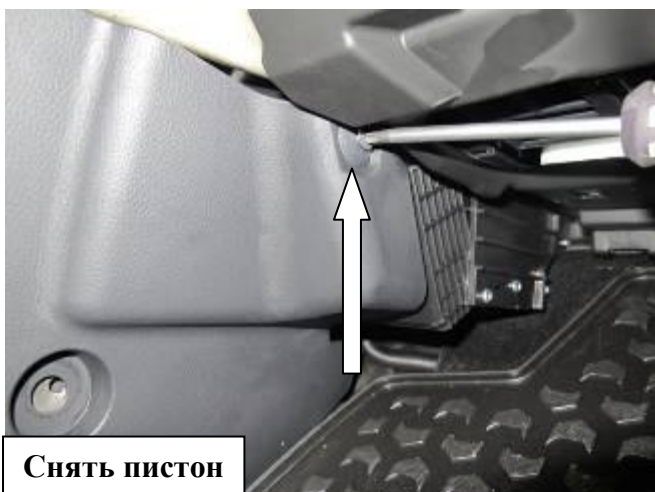

Снять пистон

3