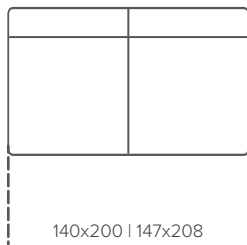

механизмы для части C

LUXUS механизм, CML
пружинный полилатексный матрас
LEVEL механизм, C LEVEL