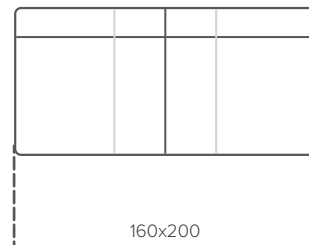

140x190

LUXUS механизм DML | D2ML
пружинный | полилатексный матрас