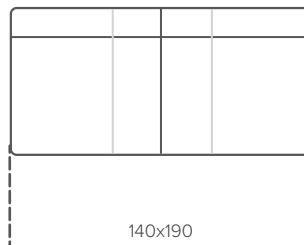

механизмы для части D | D2

Шагающая еврокнижка DMED | D2MED
рекомендуется наматрасник