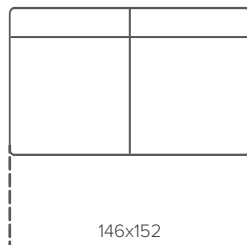

## механизмы для части A

**LUXUS механизм Aj97ML**  
пружинный полилатексный матрас

72x200

## механизмы для части C

**LUXUS механизм, CML**  
пружинный полилатексный матрас  
**LEVEL механизм, C LEVEL**

140x200 | 147x208

**Шагающая еврокнижка CMED**  
рекомендуется наматрасник

146x152