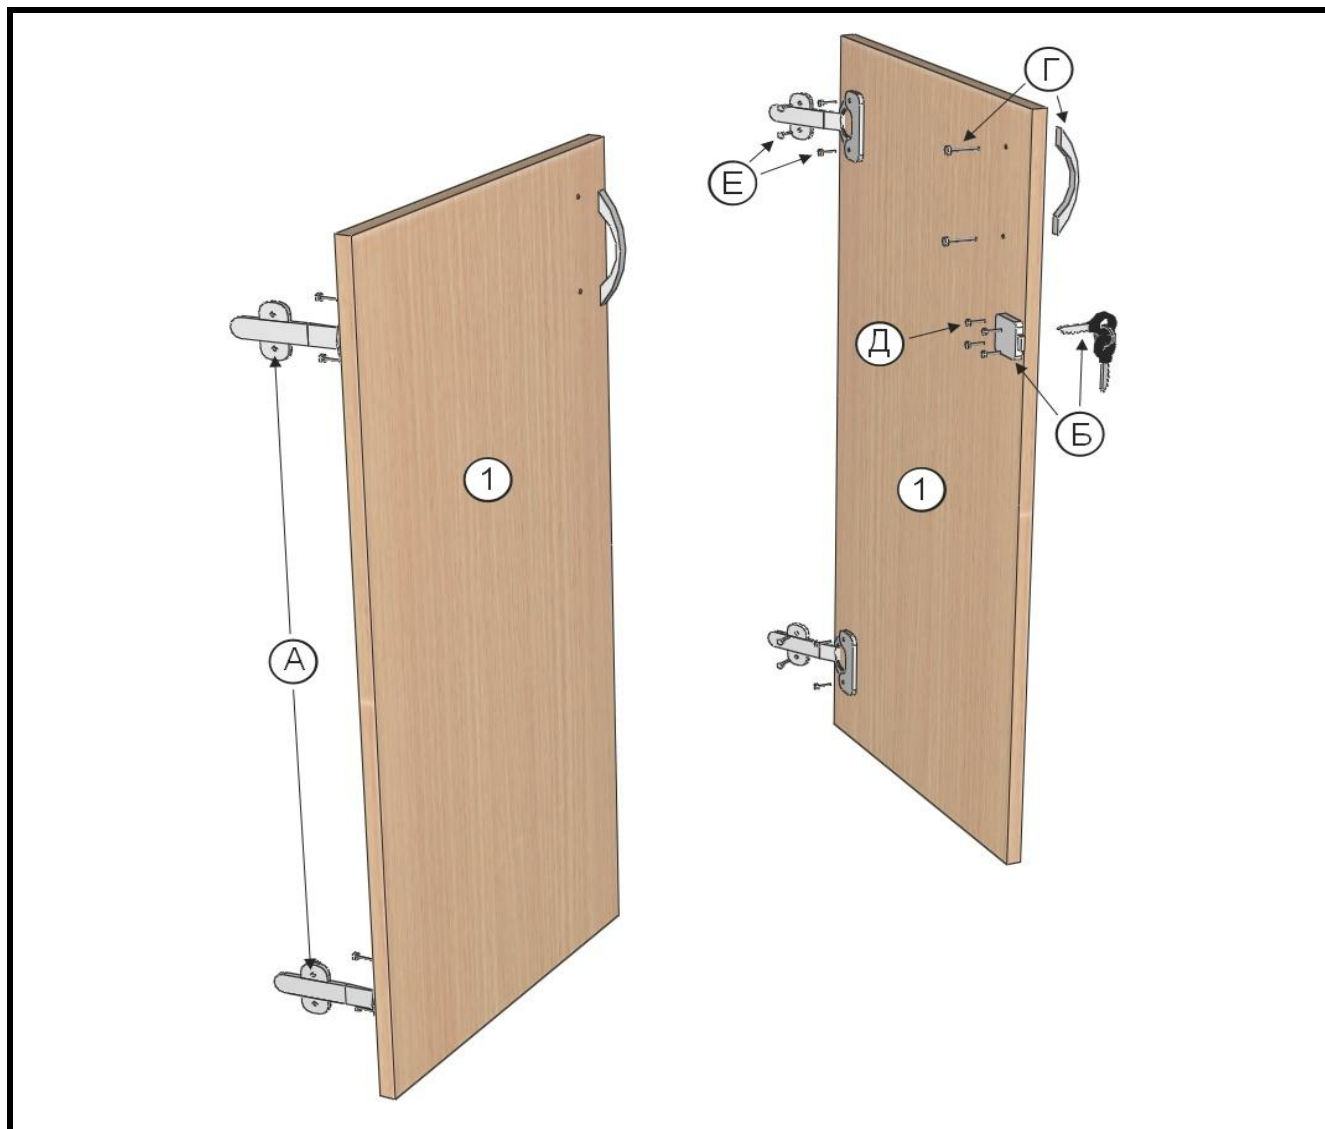

Д-1
Дверки в прилавок Пр-30,31,32
870x846x16

Детали				
Обозначение	Наименование	Размер, мм	Кол-во	Примечание
1	Двери	870x421x16	1	ТО 000.145/146
Фурнитура				
Обозначение	Наименование	Характеристика	Кол-во	Примечание
А	Петля ДСП	Накладная 90 гр.	4	
Б	Замок ДСП	с ответкой	1	
В	Задвижка		1	
Г	Ручка-скоба	"+" крепеж"	2	
Д	Шуруп	3x20	4	
Е	Шуруп	4x16	16	