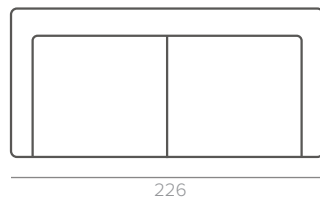

## Основные размеры

**Механизм EASY DELUXE**  
спальное место 138x200 см