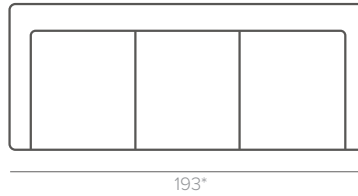

Трехместный диван (3)