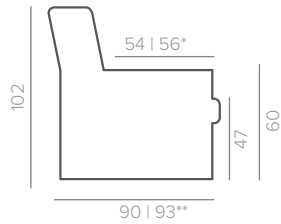

ДОПОЛНИТЕЛЬНЫЕ ОПЦИИ

подголовник ERGO
металлическая ручка
металлическая сенсорная кнопка

Atlanta | Comforto

Основные размеры

Кресло-реклайнер

* +2 см к посадочному месту для секции реклайнера

** для моделей с механизмом трансформации