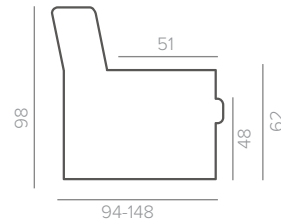

ДОПОЛНИТЕЛЬНЫЕ ОПЦИИ

подголовник ERGO
металлическая ручка
металлическая сенсорная кнопка

Atlanta | Comforto

Основные размеры

Кресло-реклайнер

* +2 см к посадочному месту для секции реклайнера

** для моделей с механизмом трансформации