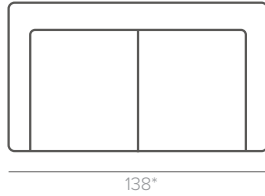

Двухместный диван (2)