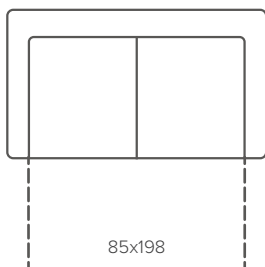

ДОПОЛНИТЕЛЬНЫЕ ОПЦИИ

подголовник ERGO
металлическая ручка
металлическая сенсорная кнопка

Atlanta | Comforto

Основные размеры

Кресло-реклайнер

* +2 см к посадочному месту для секции реклайнера

** для моделей с механизмом трансформации

Трехместная секция (D)

Трехместная секция (D2)

установка реклайнера невозможна

Угловая секция (N)

ПОДЛОКОТНИКИ

ЭЛЕМЕНТЫ СО СПАЛЬНОМ МЕХАНИЗМОМ

Американская раскладушка, 2Мj
пружинный | поролоновый матрас

Американская раскладушка, 3Мj
пружинный | поролоновый матрас