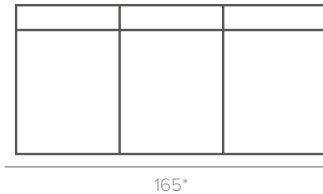

Трехместная секция (D)