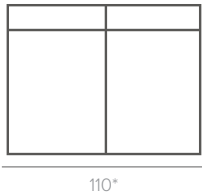

Двухместная секция (B)