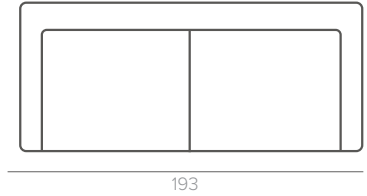

Трехместный диван
2 посадочные подушки