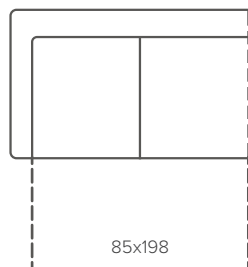

ДОПОЛНИТЕЛЬНЫЕ ОПЦИИ

подголовник ERGO
металлическая ручка
металлическая сенсорная кнопка

Atlanta | Comforto

Основные размеры

Кресло-реклайнер

* +2 см к посадочному месту для секции реклайнера

** для моделей с механизмом трансформации

Трехместная секция (D)

Трехместная секция (D2)

установка реклайнера невозможна

Угловая секция (N)

ПОДЛОКОТНИКИ

ЭЛЕМЕНТЫ СО СПАЛЬНОМ МЕХАНИЗМОМ

Американская раскладушка, 2Мj
пружинный | поролоновый матрас

Американская раскладушка, 3Мj
пружинный | поролоновый матрас