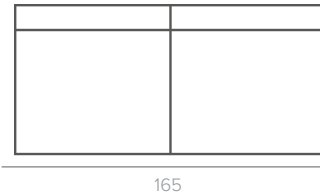

Трехместная секция (D2)

установка реклайнера невозможна