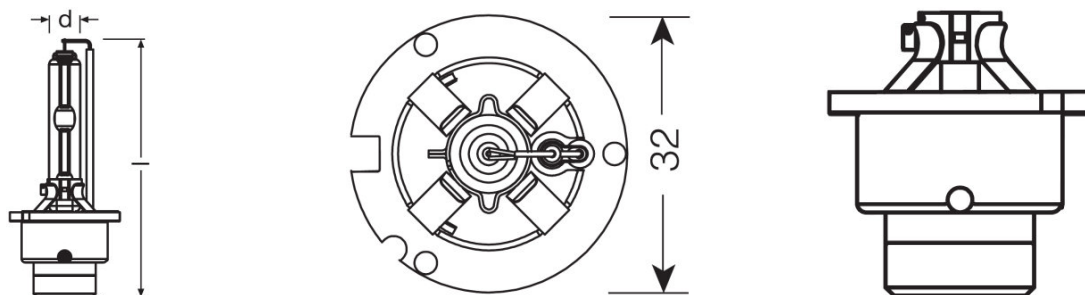

#### Размеры и вес

Длина	77,0 mm
Диаметр	9 mm
Вес продукта	16,00 g