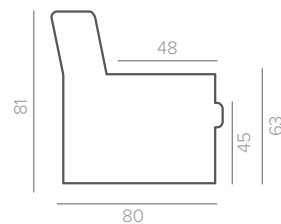

ДОПОЛНИТЕЛЬНЫЕ ОПЦИИ

2 варианта подспинных подушек

Seiland

Основные размеры

Вращающееся кресло (Swivel chair)

Вращающееся кресло (Swivel chair)

77

Двухместный диван (max)

169

Трехместный диван (3)

197

Трехместный диван (3 Jumbo | D2MED)

222

Угловой диван без механизма (Max + Corner Divan или Corner Divan + Max)

246

215