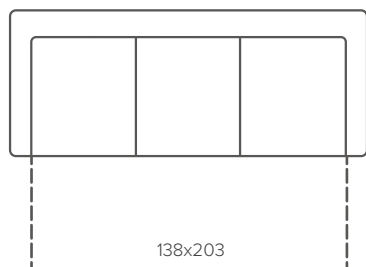

Угловой диван без механизма (3 + Corner Divan или Corner Divan + 3)

274

215

Угловой диван с механизмом (3 + Corner Divan или Corner Divan + 3)

300

215

механизмы трансформации

Еврокнижка, EASY рекомендуется защитный чехол

138x203

Шагающая еврокнижка 3 Jumbo sofabed + corner divan | corner divan + 3 Jumbo sofabed рекомендуется защитный чехол

138x203