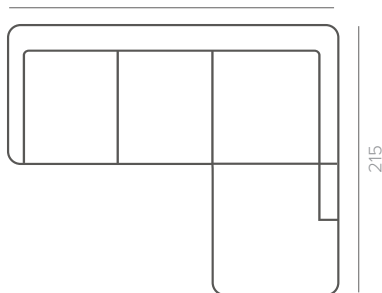

ДОПОЛНИТЕЛЬНЫЕ ОПЦИИ

2 варианта подспинных подушек

Seiland

Основные размеры

Вращающееся кресло (Swivel chair)

Вращающееся кресло (Swivel chair)

77

Двухместный диван (max)

169

Трехместный диван (3)

197

Трехместный диван (3 Jumbo | D2MED)

222

Угловой диван без механизма (Max + Corner Divan или Corner Divan + Max)

246

215

Угловой диван без механизма (3 + Corner Divan или Corner Divan + 3)

274

215

Угловой диван с механизмом (3 + Corner Divan или Corner Divan + 3)

300

215

механизмы трансформации

Еврокнижка, EASY рекомендуется защитный чехол