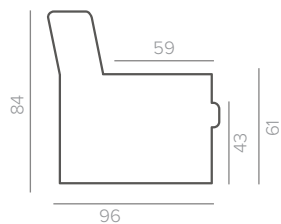

ДОПОЛНИТЕЛЬНЫЕ ОПЦИИ

2 варианта подспинных подушек

Seiland

Основные размеры

Вращающееся кресло (Swivel chair)

Вращающееся кресло (Swivel chair)

77

Двухместный диван (max)

169

Трехместный диван (3)

197

Трехместный диван (3 Jumbo | D2MED)

222

Угловой диван без механизма (Max + Corner Divan или Corner Divan + Max)

246

215