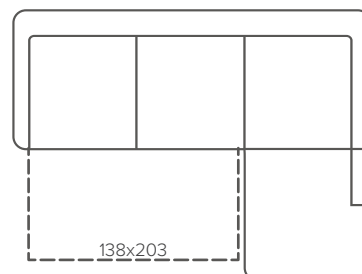

Угловой диван без механизма (3 + Corner Divan или Corner Divan + 3)

274

215

Угловой диван с механизмом (3 + Corner Divan или Corner Divan + 3)

300

215

механизмы трансформации

Еврокнижка, EASY рекомендуется защитный чехол

138x203

Шагающая еврокнижка 3 Jumbo sofabed + corner divan | corner divan + 3 Jumbo sofabed рекомендуется защитный чехол

138x203