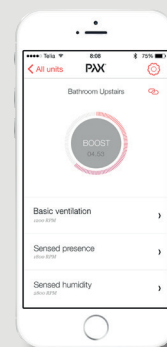

PAX[®]

Pax Norte[®]

Полностью автоматический вентилятор для ванной комнаты.

Загрузите приложение «pax wireless», чтобы получить больше функций и настроек.

2016 design award

**GOOD
DESIGN**

As awarded by The Chicago Athenaeum
Museum of Architecture and Design