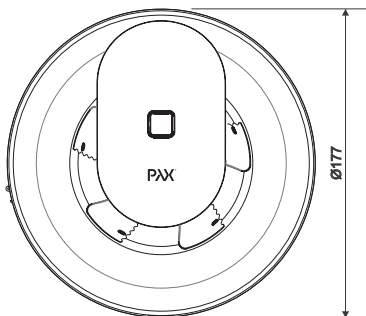

Полностью автоматический вентилятор с
возможностью управления из приложения.

- Влажность, %
- Освещение
- Таймер
- Скорость 1, 2, 3
- Bluetooth
- Värmeförflyttare

Функции

Полностью автоматический. Три скоростных режима и импульсный режим:

- Низкая скорость (базовый поток/основная вентиляция).
- Средняя скорость (запуск от датчика освещенности).
- Высокая скорости (включается через датчик влажности или вручную выключателем).
- Импульсный режим, программируется или включается через приложение
- Функция проветривания, возможность подключения

Размещение

Установка с отдельным воздуховодом Ø100-140 мм.
– с естественной тягой (потолок).
– без естественной тяги (внешняя стена).

Многополюсный переключатель:
Встроенный, на 100–240 В перем. тока.

Вспомогательные детали

– Клапан для опрокинутой вентиляционной струи 8127-1
– Крышка, белая 8143-6
Для размеров воздуховода Ø140-160 мм

Отдельный вход 12 В, например для использования на корабле или в автодоме

Модель	Pax Norte®
Номер детали	1560-1
Отключение всех полюсов	Да
Производительность, свободный поток [м³/ч]	110 м³/ч
Производительность, свободный поток [л/с]	30
Макс. давление [Па]	25 Па
Потребляемая мощность [Вт]	4 Вт
Уровень звукового давления [дБ(А) на 3 м], мин. скорость	17–20 дБ(А) на 3 м
Напряжение/частота	230 В перем. тока, 50 Гц / либо 12 В пост. тока
Тип двигателя, установка на шарикоподшипниках	Пост. тока
Bluetooth	BTLE4
Код IP	IP44
Класс изоляции	Класс II (не требует защиты заземления)
Сертификат	S – Intertek
Прочие отметки	CE
Размер воздуховода	Ø100–140 мм
Диапазон температур	5–35
Электрический монтаж	Квалифицированный специалист по установке
Масса устройства [кг]	0,38