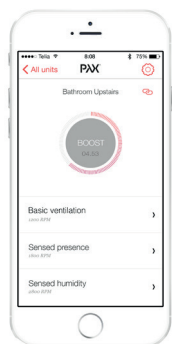

Для использования нужно всего лишь распаковать, установить и включить!

Приложение
«Pax wireless»
предоставляет
еще больше
функций.

Системные требования для приложения:

Устройства Apple на базе IOS 10.3.2, либо устройства на базе ОС Android 7.