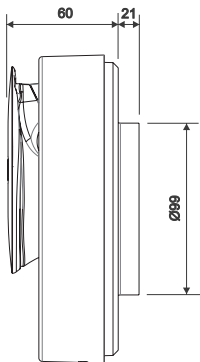

Полностью автоматический вентилятор с
возможностью управления из приложения.

- Влажность, %
- Освещение
- Таймер
- Скорость 1, 2, 3
- Bluetooth
- Värmeförflyttare

Функции

Полностью автоматический. Три скоростных режима и импульсный режим:

- Низкая скорость (базовый поток/основная вентиляция).
- Средняя скорость (запуск от датчика освещенности).
- Высокая скорости (включается через датчик влажности или вручную выключателем).
- Импульсный режим, программируется или включается через приложение
- Функция проветривания, возможность подключения

Размещение

Установка с отдельным воздуховодом Ø100-140 мм.
– с естественной тягой (потолок).
– без естественной тяги (внешняя стена).

Многополюсный переключатель:
Встроенный, на 100–240 В перем. тока.

Вспомогательные детали

– Клапан для опрокинутой вентиляционной струи 8127-1
– Крышка, белая 8143-6
Для размеров воздуховода Ø140-160 мм

Отдельный вход 12 В, например для использования на корабле или в автодоме

Модель	Pax Norte®
Номер детали	1560-1
Отключение всех полюсов	Да
Производительность, свободный поток [м³/ч]	110 м³/ч
Производительность, свободный поток [л/с]	30
Макс. давление [Па]	25 Па
Потребляемая мощность [Вт]	4 Вт
Уровень звукового давления [дБ(А) на 3 м], мин. скорость	17–20 дБ(А) на 3 м
Напряжение/частота	230 В перем. тока, 50 Гц / либо 12 В пост. тока
Тип двигателя, установка на шарикоподшипниках	Пост. тока
Bluetooth	BTLE4
Код IP	IP44
Класс изоляции	Класс II (не требует защиты заземления)
Сертификат	S – Intertek
Прочие отметки	CE
Размер воздуховода	Ø100–140 мм
Диапазон температур	5–35
Электрический монтаж	Квалифицированный специалист по установке
Масса устройства [кг]	0,38