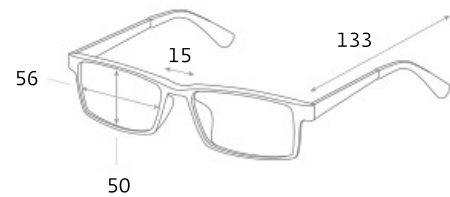

# СОЛНЦЕЗАЩИТНЫЕ (РЕАБИЛИТАЦИОННЫЕ) ОЧКИ SPG «ГРАДИЕНТ», артикул: AS048

ПРИМЕНЕНИЕ

UV  
400

артикул: AS048

категория: luxury

цвет:

белый

леопардовый

ПОДРОБНАЯ ИНФОРМАЦИЯ О МОДЕЛИ:

Форма: женские

Ширина: широкие

Габариты, мм:

Тип оправы: полнооправная

Геометрия: овальная

Наносники: нерегулируемые

Материал оправы: поликарбонат

**поликарбонат:** Оправы из поликарбоната легкие, практичные и безопасные.

Материал линз: пластик поликарбонат

Вес: 21 гр.