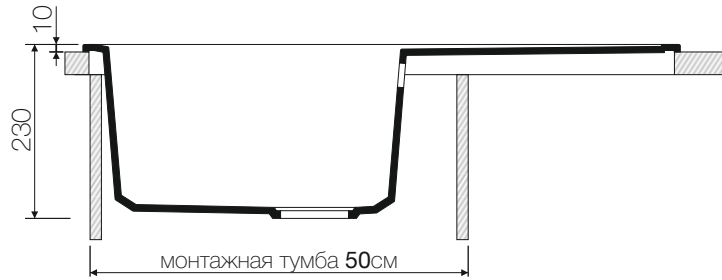

SAKAIME 79

TETOGranite

Base 50

BL 4993276 PL 4993281 WH 4993279 EV 4993282
SA 4993278 BE 4993277 CH 4993283 DC 4993280

Weight (kilogram) 8,3

Врезной монтаж

SAKAIME 79

TETOGranite

Base 50

BL 4993276 PL 4993281 WH 4993279 EV 4993282
SA 4993278 BE 4993277 CH 4993283 DC 4993280

Weight (kilogram) 8,3