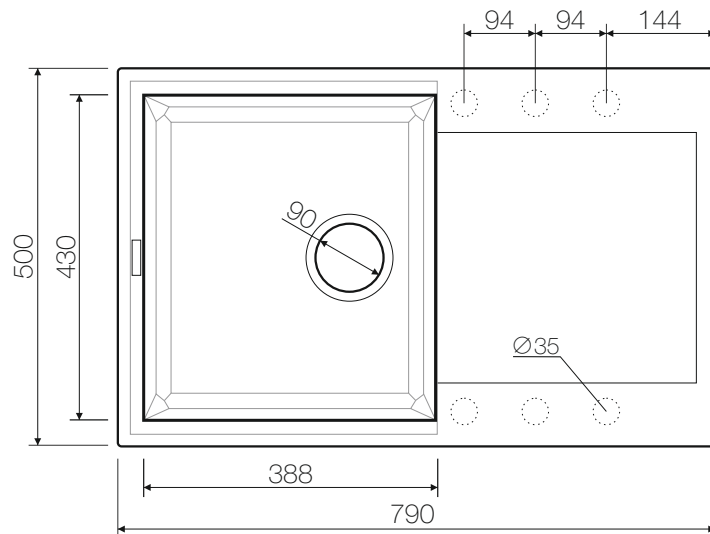

SAKAIME 79

TETOGranite

Base 50

BL 4993276 PL 4993281 WH 4993279 EV 4993282
SA 4993278 BE 4993277 CH 4993283 DC 4993280

Weight (kilogram) 8,3

Врезной монтаж

SAKAIME 79

TETOGranite

Base 50

BL 4993276 PL 4993281 WH 4993279 EV 4993282
SA 4993278 BE 4993277 CH 4993283 DC 4993280

Weight (kilogram) 8,3