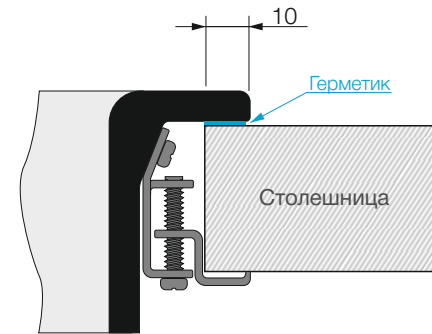

SAKAIME 79

TETOGranite

Base 50

BL 4993276 PL 4993281 WH 4993279 EV 4993282
SA 4993278 BE 4993277 CH 4993283 DC 4993280

Weight (kilogram) 8,3

Врезной монтаж

SAKAIME 79

TETOGranite

Base 50

BL 4993276 PL 4993281 WH 4993279 EV 4993282
SA 4993278 BE 4993277 CH 4993283 DC 4993280

Weight (kilogram) 8,3