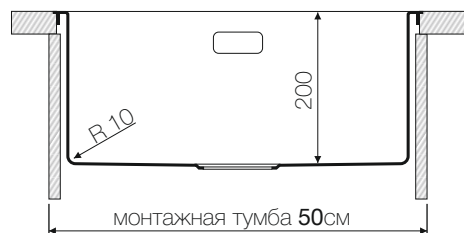

TAKI 49-U

Stainless steel 304

Base 50/60

TAKI 49-U 4993045

Weight (kilogram) 6,45

Врезной монтаж

TAKI 49-U

TAKI 49-U 4993045

Stainless steel 304

Base 50/60

Weight (kilogram) 6,45

Монтаж вровень со столешницей

TAKI 49-U

Stainless steel 304

Base 50/60

TAKI 49-U 4993045

Weight (kilogram) 6,45

Подстольный монтаж

TAKI 49-U

TAKI 49-U 4993045

Stainless steel 304

Base 50/60

Weight (kilogram) 6,45