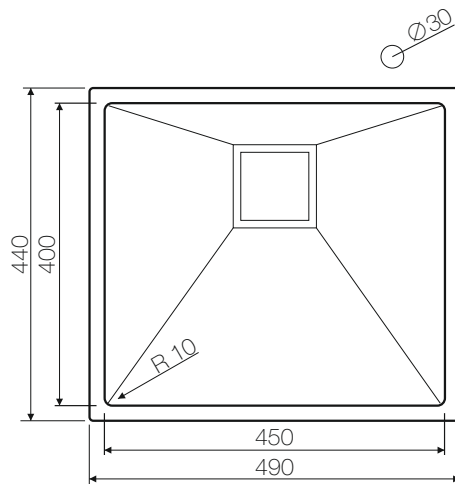

Stainless steel 304

Base 50/60

Weight (kilogram) 6,45

Монтаж вровень со столешницей

TAKI 49-U

Stainless steel 304

Base 50/60

TAKI 49-U 4993045

Weight (kilogram) 6,45

Подстольный монтаж

TAKI 49-U

TAKI 49-U 4993045

Stainless steel 304

Base 50/60

Weight (kilogram) 6,45