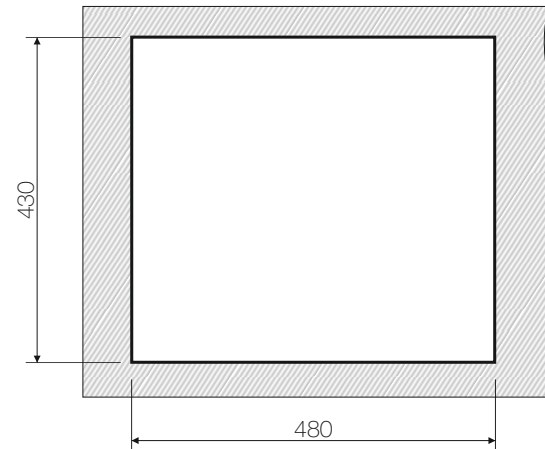

TAKI 49-U

Stainless steel 304

Base 50/60

TAKI 49-U 4993045

Weight (kilogram) 6,45

Врезной монтаж

TAKI 49-U

TAKI 49-U 4993045

Stainless steel 304

Base 50/60

Weight (kilogram) 6,45

Монтаж вровень со столешницей

TAKI 49-U

Stainless steel 304

Base 50/60

TAKI 49-U 4993045

Weight (kilogram) 6,45

Подстольный монтаж

TAKI 49-U

TAKI 49-U 4993045

Stainless steel 304

Base 50/60

Weight (kilogram) 6,45