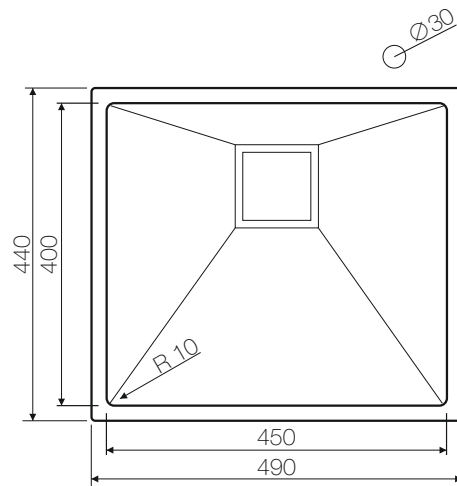

TAKI 49-U

Stainless steel 304

Base 50/60

TAKI 49-U 4993045

Weight (kilogram) 6,45

Врезной монтаж

TAKI 49-U

TAKI 49-U 4993045

Stainless steel 304

Base 50/60

Weight (kilogram) 6,45

Монтаж вровень со столешницей

TAKI 49-U

Stainless steel 304

Base 50/60

TAKI 49-U 4993045

Weight (kilogram) 6,45

Подстольный монтаж

TAKI 49-U

TAKI 49-U 4993045

Stainless steel 304

Base 50/60

Weight (kilogram) 6,45