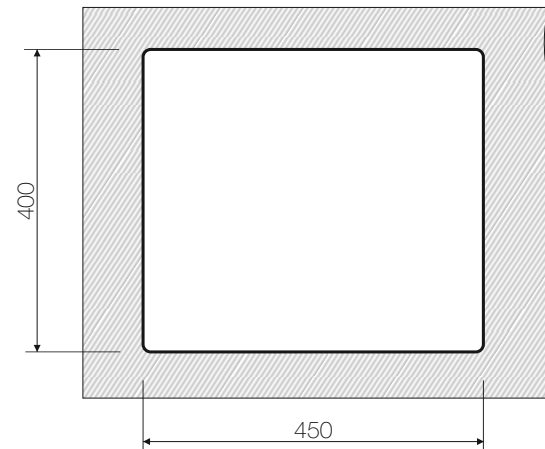

Stainless steel 304

Base 50/60

Weight (kilogram) 6,45

Монтаж вровень со столешницей

TAKI 49-U

Stainless steel 304

Base 50/60

TAKI 49-U 4993045

Weight (kilogram) 6,45

Подстольный монтаж

TAKI 49-U

TAKI 49-U 4993045

Stainless steel 304

Base 50/60

Weight (kilogram) 6,45