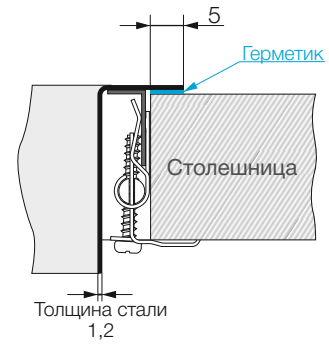

TAKI 49-U

Stainless steel 304

Base 50/60

TAKI 49-U 4993045

Weight (kilogram) 6,45

Врезной монтаж

TAKI 49-U

TAKI 49-U 4993045

Stainless steel 304

Base 50/60

Weight (kilogram) 6,45

Монтаж вровень со столешницей

TAKI 49-U

Stainless steel 304

Base 50/60

TAKI 49-U 4993045