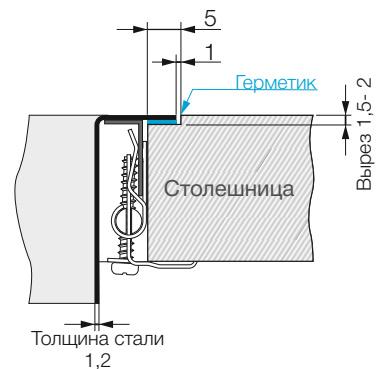

Stainless steel 304

Base 50/60

Weight (kilogram) 6,45

Монтаж вровень со столешницей

TAKI 49-U

Stainless steel 304

Base 50/60

TAKI 49-U 4993045