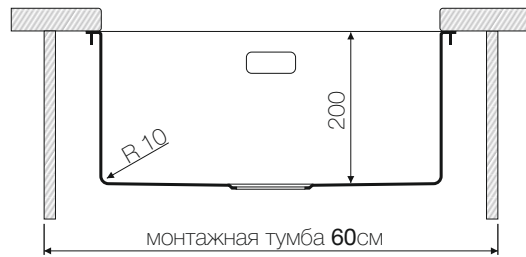

Stainless steel 304

Base 50/60

Weight (kilogram) 6,45

Монтаж вровень со столешницей

TAKI 49-U

Stainless steel 304

Base 50/60

TAKI 49-U 4993045

Weight (kilogram) 6,45

Подстольный монтаж

TAKI 49-U

TAKI 49-U 4993045

Stainless steel 304

Base 50/60

Weight (kilogram) 6,45