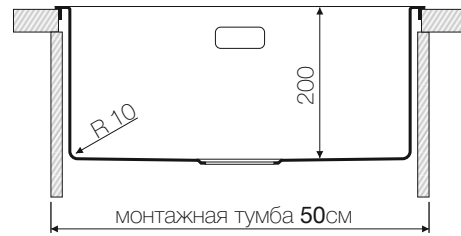

TAKI 49-U

Stainless steel 304

Base 50/60

TAKI 49-U 4993045

Weight (kilogram) 6,45

Врезной монтаж

TAKI 49-U

TAKI 49-U 4993045

Stainless steel 304

Base 50/60

Weight (kilogram) 6,45

Монтаж вровень со столешницей

TAKI 49-U

Stainless steel 304

Base 50/60

TAKI 49-U 4993045

Weight (kilogram) 6,45

Подстольный монтаж

TAKI 49-U

TAKI 49-U 4993045

Stainless steel 304

Base 50/60

Weight (kilogram) 6,45