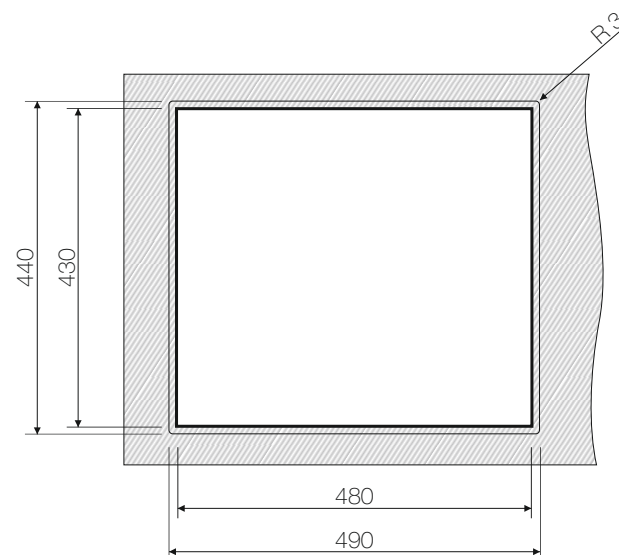

TAKI 49-U

Stainless steel 304

Base 50/60

TAKI 49-U 4993045

Weight (kilogram) 6,45

Врезной монтаж

TAKI 49-U

TAKI 49-U 4993045

Stainless steel 304

Base 50/60

Weight (kilogram) 6,45

Монтаж вровень со столешницей

TAKI 49-U

Stainless steel 304

Base 50/60

TAKI 49-U 4993045

Weight (kilogram) 6,45

Подстольный монтаж

TAKI 49-U

TAKI 49-U 4993045

Stainless steel 304

Base 50/60

Weight (kilogram) 6,45