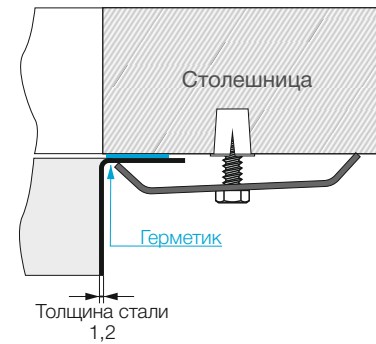

Подстольный монтаж

TAKI 49-U

TAKI 49-U 4993045

Stainless steel 304

Base 50/60

Weight (kilogram) 6,45