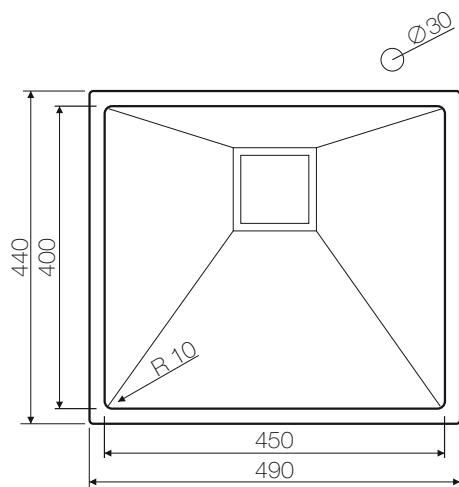

TAKI 49-U

Stainless steel 304

Base 50/60

TAKI 49-U 4993045

Weight (kilogram) 6,45

Врезной монтаж

TAKI 49-U

TAKI 49-U 4993045

Stainless steel 304

Base 50/60

Weight (kilogram) 6,45

Монтаж вровень со столешницей

TAKI 49-U

Stainless steel 304

Base 50/60

TAKI 49-U 4993045

Weight (kilogram) 6,45

Подстольный монтаж

TAKI 49-U

TAKI 49-U 4993045

Stainless steel 304

Base 50/60

Weight (kilogram) 6,45