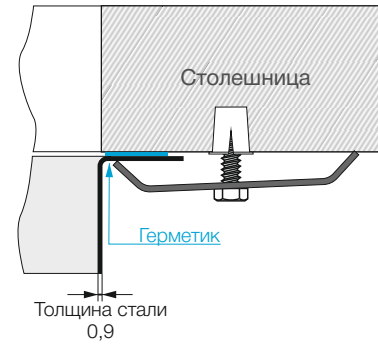

**NOTORO 39** (IN/AB/GM)

Stainless steel 304

Base 45

NOTORO 39-IN 4993077  
 NOTORO 39-AB 4993078  
 NOTORO 39-GM 4993079

Weight (kilogram) 3,58

# Подстольный монтаж

**NOTORO 39** (IN/AB/GM)

Stainless steel 304

Base 45

NOTORO 39-IN 4993077  
 NOTORO 39-AB 4993078  
 NOTORO 39-GM 4993079

Weight (kilogram) 3,58