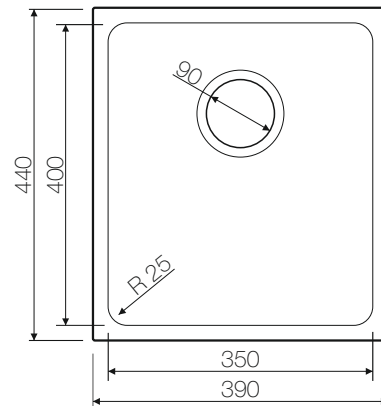

**NOTORO 39** (IN/AB/GM)

Stainless steel 304

Base 45

NOTORO 39-IN 4993077  
 NOTORO 39-AB 4993078  
 NOTORO 39-GM 4993079

Weight (kilogram) 3,58

# Подстольный монтаж

**NOTORO 39** (IN/AB/GM)

Stainless steel 304

Base 45

NOTORO 39-IN 4993077  
 NOTORO 39-AB 4993078  
 NOTORO 39-GM 4993079

Weight (kilogram) 3,58