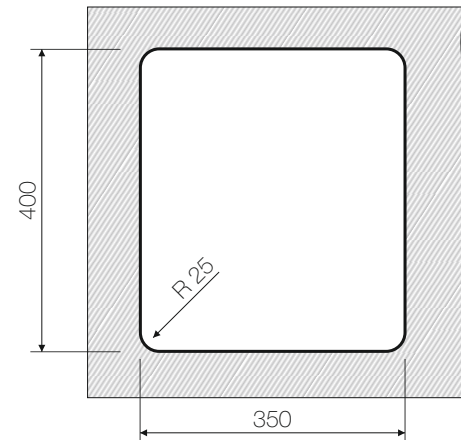

**NOTORO 39** (IN/AB/GM)

Stainless steel 304

Base 45

NOTORO 39-IN 4993077  
 NOTORO 39-AB 4993078  
 NOTORO 39-GM 4993079

Weight (kilogram) 3,58

# Подстольный монтаж

**NOTORO 39** (IN/AB/GM)

Stainless steel 304

Base 45

NOTORO 39-IN 4993077  
 NOTORO 39-AB 4993078  
 NOTORO 39-GM 4993079

Weight (kilogram) 3,58