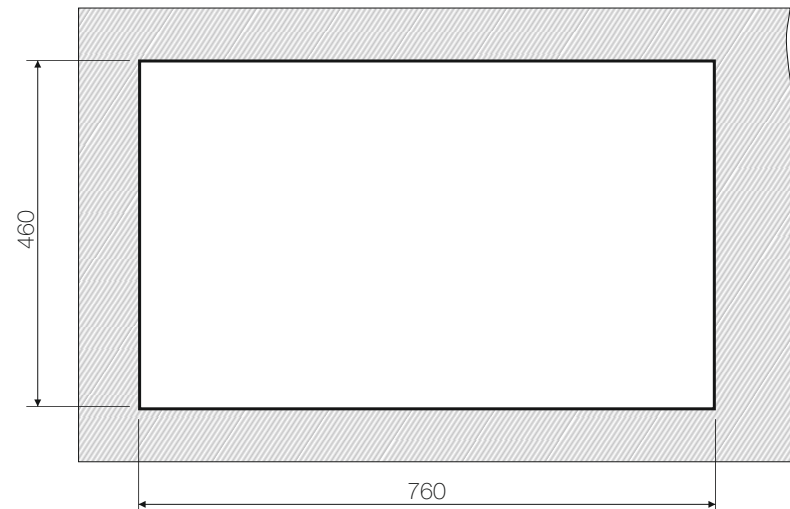

MIZU 78-2 R

MIZU 78-2-R 4993004

Stainless steel 304

Base 60

Weight (kilogram) 7,2

Врезной монтаж

MIZU 78-2 R

MIZU 78-2-R 4993004

Stainless steel 304

Base 60

Weight (kilogram) 7,2