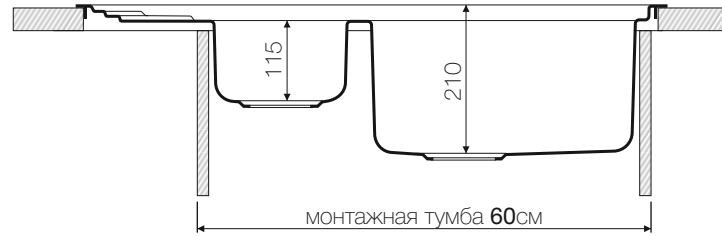

MIZU 78-2 R

MIZU 78-2-R 4993004

Stainless steel 304

Base 60

Weight (kilogram) 7,2

Врезной монтаж

MIZU 78-2 R

MIZU 78-2-R 4993004

Stainless steel 304

Base 60

Weight (kilogram) 7,2