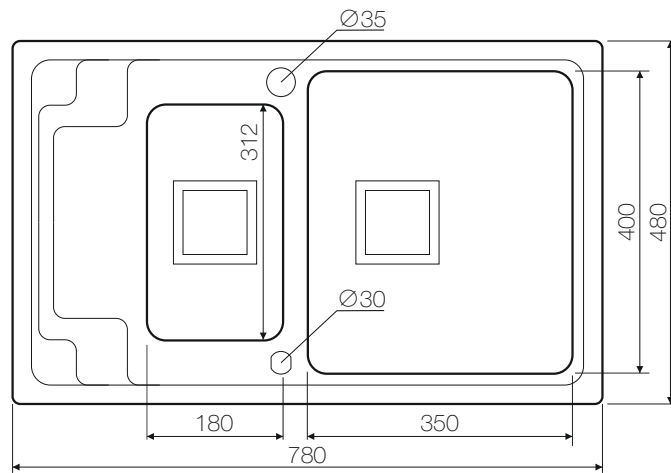

MIZU 78-2 R

MIZU 78-2-R 4993004

Stainless steel 304

Base 60

Weight (kilogram) 7,2

Врезной монтаж

MIZU 78-2 R

MIZU 78-2-R 4993004

Stainless steel 304

Base 60

Weight (kilogram) 7,2