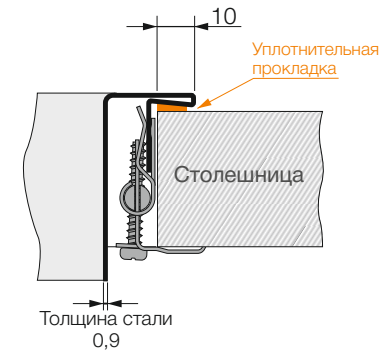

MIZU 78-2 R

MIZU 78-2-R 4993004

Stainless steel 304

Base 60

Weight (kilogram) 7,2

Врезной монтаж

MIZU 78-2 R

MIZU 78-2-R 4993004

Stainless steel 304

Base 60

Weight (kilogram) 7,2