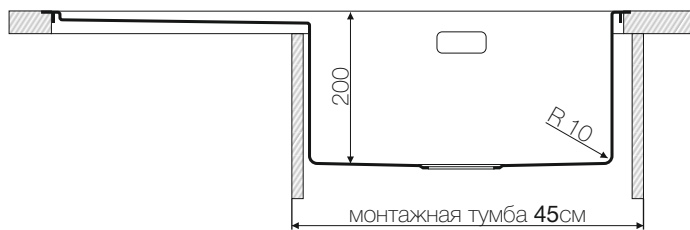

KIRISAME 78-R

AKISAME 78-IN-R 4993061

Stainless steel 304

Base 45

Weight (kilogram) 8,35

Врезной монтаж

KIRISAME 78-R

AKISAME 78-IN-R 4993061

Stainless steel 304

Base 45

Weight (kilogram) 8,35

Монтаж вровень со столешницей

KIRISAME 78-R

AKISAME 78-IN-R 4993061

Stainless steel 304

Base 45

Weight (kilogram) 8,35