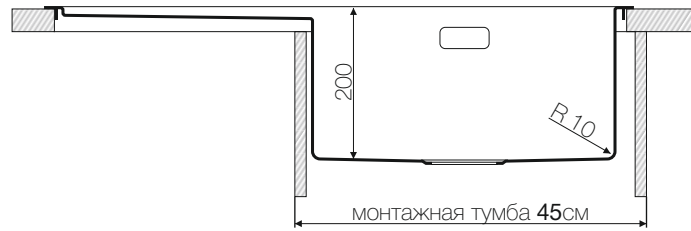

KIRISAME 78-R

AKISAME 78-IN-R 4993061

Stainless steel 304

Base 45

Weight (kilogram) 8,35

Врезной монтаж

KIRISAME 78-R

AKISAME 78-IN-R 4993061

Stainless steel 304

Base 45

Weight (kilogram) 8,35

Монтаж вровень со столешницей

KIRISAME 78-R

AKISAME 78-IN-R 4993061

Stainless steel 304

Base 45

Weight (kilogram) 8,35