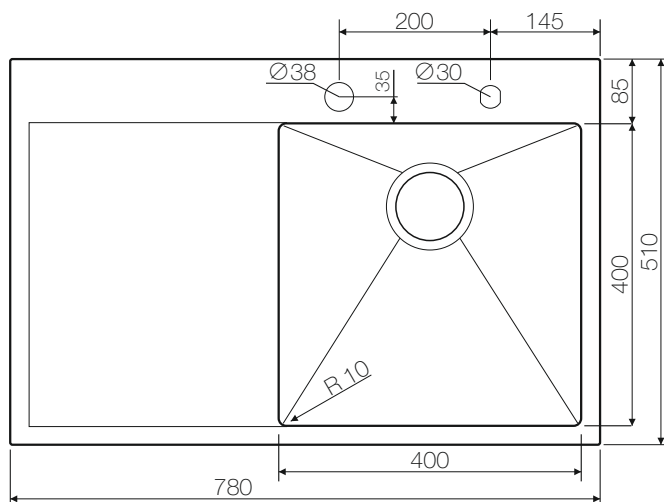

KIRISAME 78-R

AKISAME 78-IN-R 4993061

Stainless steel 304

Base 45

Weight (kilogram) 8,35

Врезной монтаж

KIRISAME 78-R

AKISAME 78-IN-R 4993061

Stainless steel 304

Base 45

Weight (kilogram) 8,35

Монтаж вровень со столешницей

KIRISAME 78-R

AKISAME 78-IN-R 4993061

Stainless steel 304

Base 45

Weight (kilogram) 8,35