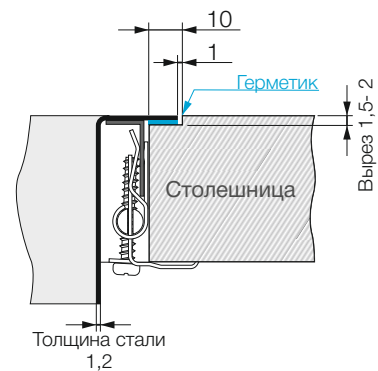

KIRISAME 78-R

AKISAME 78-IN-R 4993061

Stainless steel 304

Base 45

Weight (kilogram) 8,35

Врезной монтаж

KIRISAME 78-R

AKISAME 78-IN-R 4993061

Stainless steel 304

Base 45

Weight (kilogram) 8,35

Монтаж вровень со столешницей

KIRISAME 78-R

AKISAME 78-IN-R 4993061

Stainless steel 304

Base 45

Weight (kilogram) 8,35