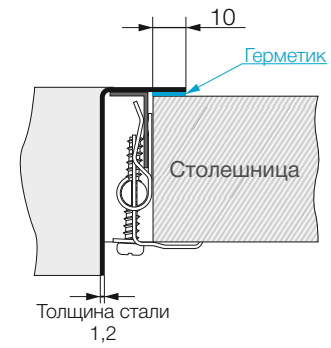

KIRISAME 78-R

AKISAME 78-IN-R 4993061

Stainless steel 304

Base 45

Weight (kilogram) 8,35

Врезной монтаж

KIRISAME 78-R

AKISAME 78-IN-R 4993061

Stainless steel 304

Base 45

Weight (kilogram) 8,35

Монтаж вровень со столешницей

KIRISAME 78-R

AKISAME 78-IN-R 4993061

Stainless steel 304

Base 45

Weight (kilogram) 8,35