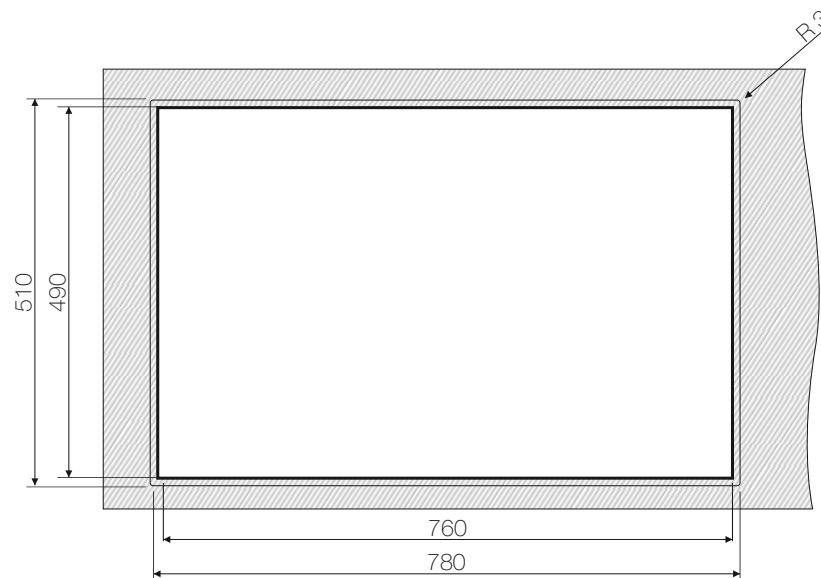

KIRISAME 78-R

AKISAME 78-IN-R 4993061

Stainless steel 304

Base 45

Weight (kilogram) 8,35

Врезной монтаж

KIRISAME 78-R

AKISAME 78-IN-R 4993061

Stainless steel 304

Base 45

Weight (kilogram) 8,35

Монтаж вровень со столешницей

KIRISAME 78-R

AKISAME 78-IN-R 4993061

Stainless steel 304

Base 45

Weight (kilogram) 8,35