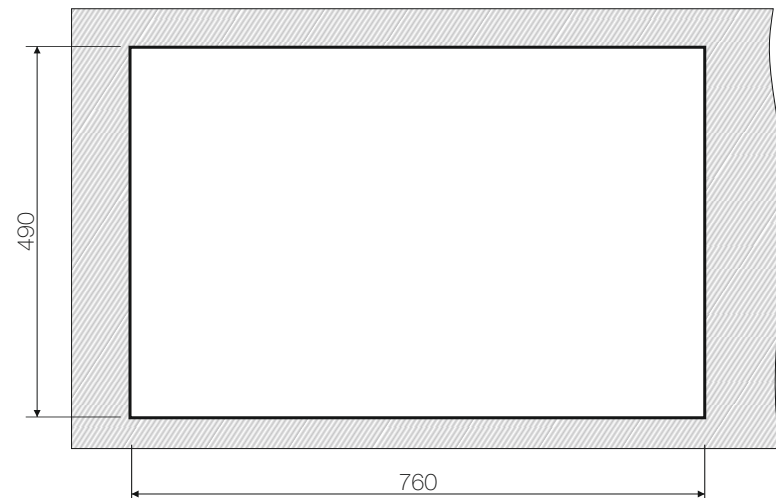

KIRISAME 78-R

AKISAME 78-IN-R 4993061

Stainless steel 304

Base 45

Weight (kilogram) 8,35

Врезной монтаж

KIRISAME 78-R

AKISAME 78-IN-R 4993061

Stainless steel 304

Base 45

Weight (kilogram) 8,35

Монтаж вровень со столешницей

KIRISAME 78-R

AKISAME 78-IN-R 4993061

Stainless steel 304

Base 45

Weight (kilogram) 8,35