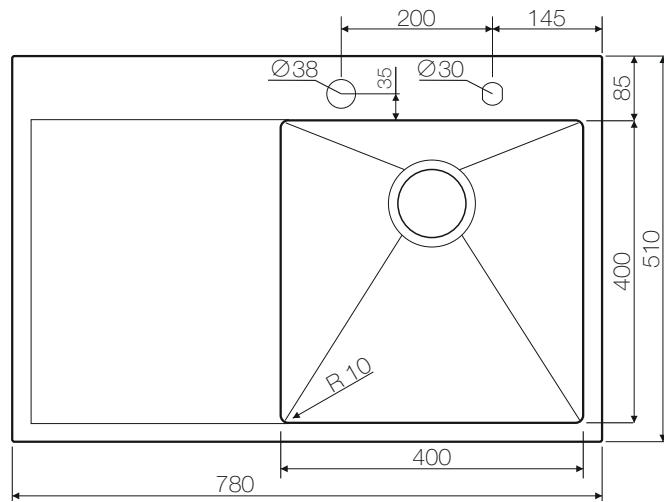

KIRISAME 78-R

AKISAME 78-IN-R 4993061

Stainless steel 304

Base 45

Weight (kilogram) 8,35

Врезной монтаж

KIRISAME 78-R

AKISAME 78-IN-R 4993061

Stainless steel 304

Base 45

Weight (kilogram) 8,35

Монтаж вровень со столешницей

KIRISAME 78-R

AKISAME 78-IN-R 4993061

Stainless steel 304

Base 45

Weight (kilogram) 8,35