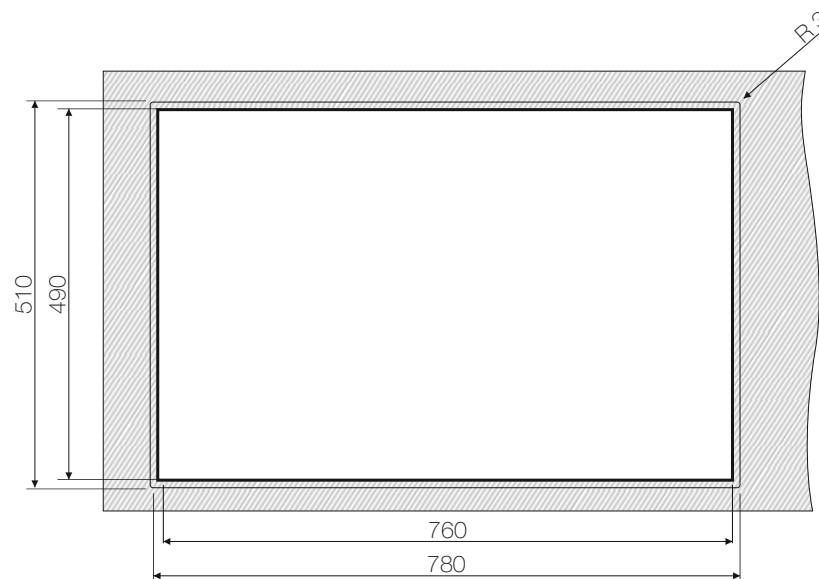

## KIRISAME 78-L

AKISAME 78-IN-L 4993060

Stainless steel 304

Base 45

Weight (kilogram) 8,35

# Врезной монтаж

**KIRISAME 78-L**

AKISAME 78-IN-L 4993060

Stainless steel 304

Base 45

Weight (kilogram) 8,35

# Монтаж вровень со столешницей

**KIRISAME 78-L**

AKISAME 78-IN-L 4993060

Stainless steel 304

Base 45

Weight (kilogram) 8,35