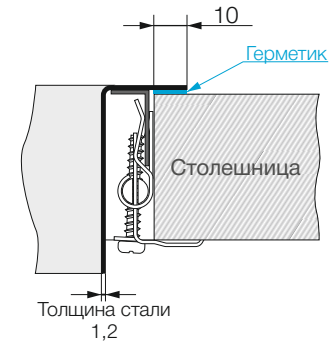

## KIRISAME 78-L

AKISAME 78-IN-L 4993060

Stainless steel 304

Base 45

Weight (kilogram) 8,35

# Врезной монтаж

**KIRISAME 78-L**

AKISAME 78-IN-L 4993060

Stainless steel 304

Base 45

Weight (kilogram) 8,35

# Монтаж вровень со столешницей

**KIRISAME 78-L**

AKISAME 78-IN-L 4993060

Stainless steel 304

Base 45

Weight (kilogram) 8,35