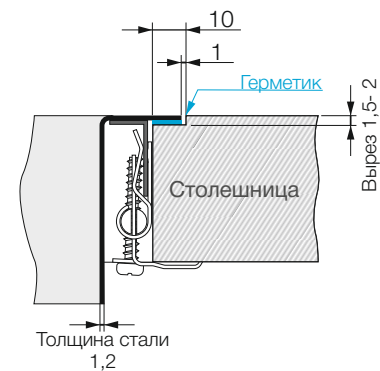

# Врезной монтаж

**KIRISAME 78-L**

AKISAME 78-IN-L 4993060

Stainless steel 304

Base 45

Weight (kilogram) 8,35

# Монтаж вровень со столешницей

**KIRISAME 78-L**

AKISAME 78-IN-L 4993060

Stainless steel 304

Base 45

Weight (kilogram) 8,35