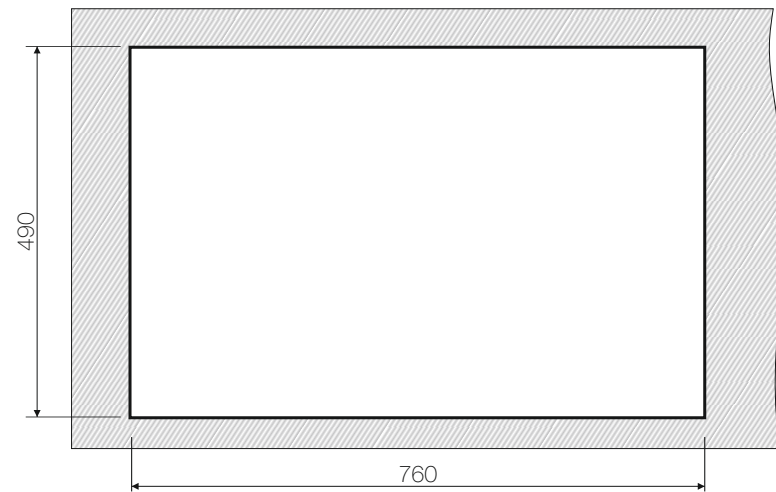

## KIRISAME 78-L

AKISAME 78-IN-L 4993060

Stainless steel 304

Base 45

Weight (kilogram) 8,35

# Врезной монтаж

**KIRISAME 78-L**

AKISAME 78-IN-L 4993060

Stainless steel 304

Base 45

Weight (kilogram) 8,35

# Монтаж вровень со столешницей

**KIRISAME 78-L**

AKISAME 78-IN-L 4993060

Stainless steel 304

Base 45

Weight (kilogram) 8,35