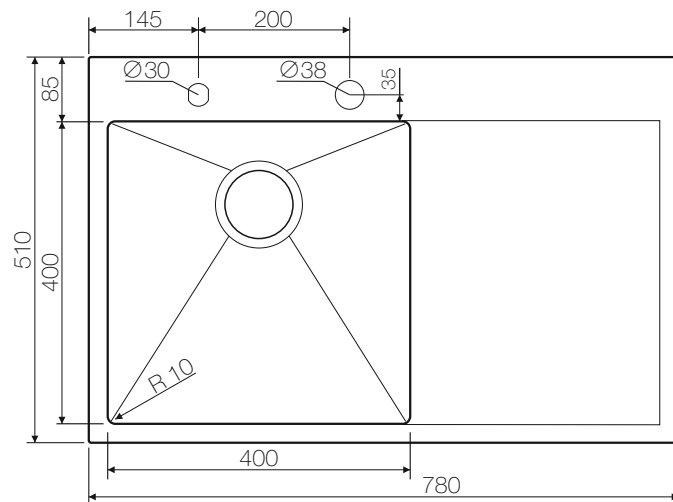

## KIRISAME 78-L

AKISAME 78-IN-L 4993060

Stainless steel 304

Base 45

Weight (kilogram) 8,35

# Врезной монтаж

**KIRISAME 78-L**

AKISAME 78-IN-L 4993060

Stainless steel 304

Base 45

Weight (kilogram) 8,35

# Монтаж вровень со столешницей

**KIRISAME 78-L**

AKISAME 78-IN-L 4993060

Stainless steel 304

Base 45

Weight (kilogram) 8,35