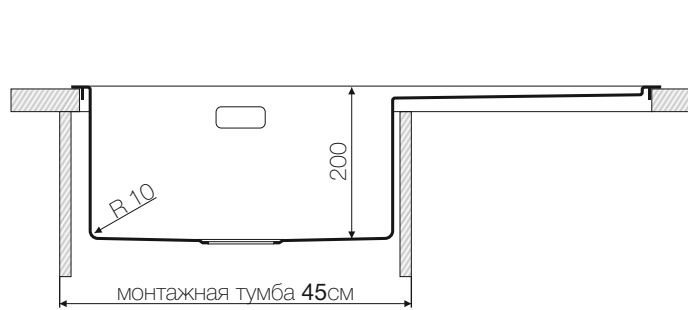

## KIRISAME 78-L

AKISAME 78-IN-L 4993060

Stainless steel 304

Base 45

Weight (kilogram) 8,35

# Врезной монтаж

**KIRISAME 78-L**

AKISAME 78-IN-L 4993060

Stainless steel 304

Base 45

Weight (kilogram) 8,35

# Монтаж вровень со столешницей

**KIRISAME 78-L**

AKISAME 78-IN-L 4993060

Stainless steel 304

Base 45

Weight (kilogram) 8,35