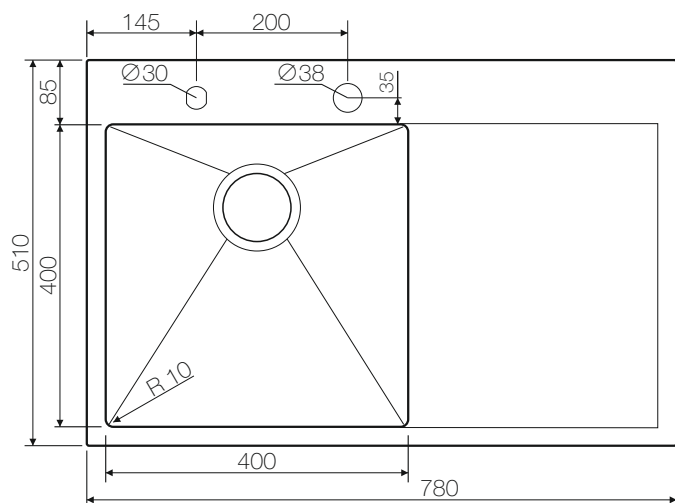

## KIRISAME 78-L

AKISAME 78-IN-L 4993060

Stainless steel 304

Base 45

Weight (kilogram) 8,35

# Врезной монтаж

**KIRISAME 78-L**

AKISAME 78-IN-L 4993060

Stainless steel 304

Base 45

Weight (kilogram) 8,35

# Монтаж вровень со столешницей

**KIRISAME 78-L**

AKISAME 78-IN-L 4993060

Stainless steel 304

Base 45

Weight (kilogram) 8,35