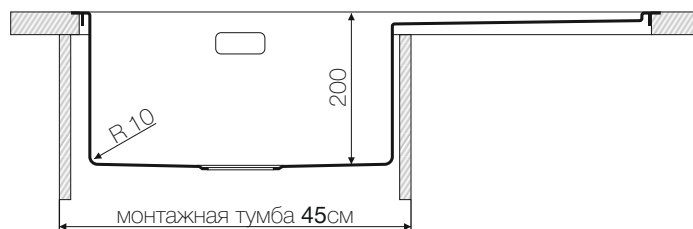

## KIRISAME 78-L

AKISAME 78-IN-L 4993060

Stainless steel 304

Base 45

Weight (kilogram) 8,35

# Врезной монтаж

**KIRISAME 78-L**

AKISAME 78-IN-L 4993060

Stainless steel 304

Base 45

Weight (kilogram) 8,35

# Монтаж вровень со столешницей

**KIRISAME 78-L**

AKISAME 78-IN-L 4993060

Stainless steel 304

Base 45

Weight (kilogram) 8,35