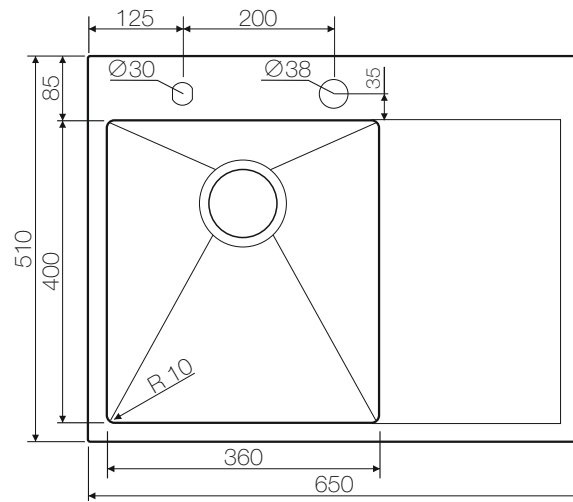

KIRISAME 65-L

KIRISAME 65-IN-L 4993058

Stainless steel 304

Base 40

Weight (kilogram) 6,95

Врезной монтаж

KIRISAME 65-L

KIRISAME 65-IN-L 4993058

Stainless steel 304

Base 40

Weight (kilogram) 6,95

Монтаж вровень со столешницей

KIRISAME 65-L

KIRISAME 65-IN-L 4993058

Stainless steel 304

Base 40

Weight (kilogram) 6,95