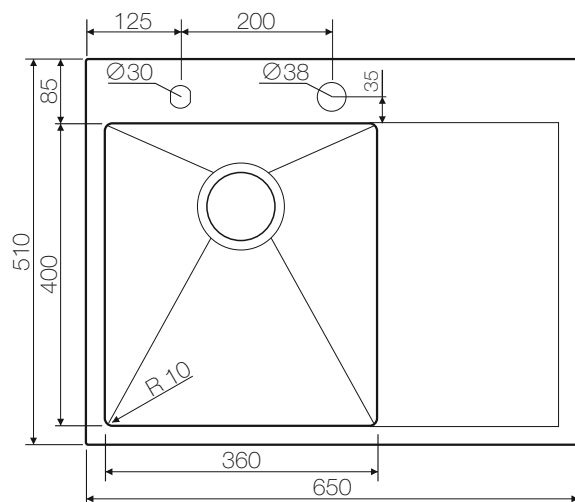

KIRISAME 65-L

KIRISAME 65-IN-L 4993058

Stainless steel 304

Base 40

Weight (kilogram) 6,95

Врезной монтаж

KIRISAME 65-L

KIRISAME 65-IN-L 4993058

Stainless steel 304

Base 40

Weight (kilogram) 6,95

Монтаж вровень со столешницей

KIRISAME 65-L

KIRISAME 65-IN-L 4993058

Stainless steel 304

Base 40

Weight (kilogram) 6,95