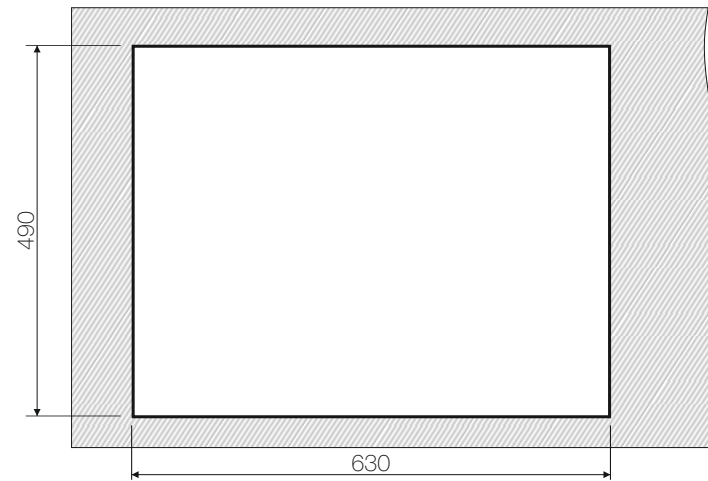

KIRISAME 65-L

KIRISAME 65-IN-L 4993058

Stainless steel 304

Base 40

Weight (kilogram) 6,95

Врезной монтаж

KIRISAME 65-L

KIRISAME 65-IN-L 4993058

Stainless steel 304

Base 40

Weight (kilogram) 6,95

Монтаж вровень со столешницей

KIRISAME 65-L

KIRISAME 65-IN-L 4993058

Stainless steel 304

Base 40

Weight (kilogram) 6,95