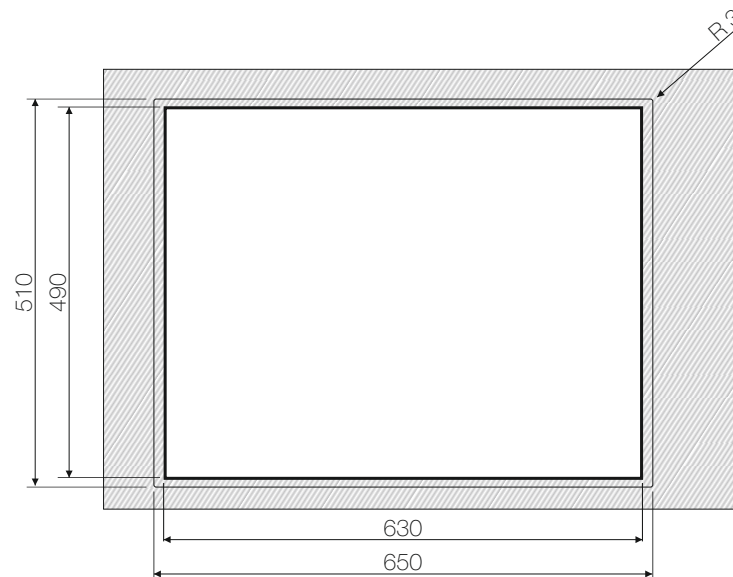

KIRISAME 65-L

KIRISAME 65-IN-L 4993058

Stainless steel 304

Base 40

Weight (kilogram) 6,95

Врезной монтаж

KIRISAME 65-L

KIRISAME 65-IN-L 4993058

Stainless steel 304

Base 40

Weight (kilogram) 6,95

Монтаж вровень со столешницей

KIRISAME 65-L

KIRISAME 65-IN-L 4993058

Stainless steel 304

Base 40

Weight (kilogram) 6,95