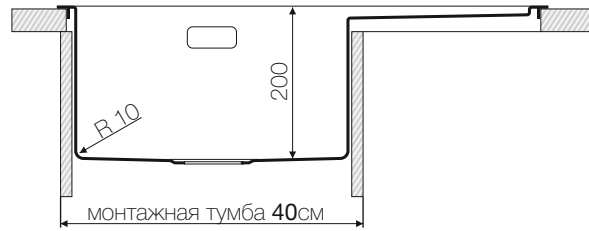

KIRISAME 65-L

KIRISAME 65-IN-L 4993058

Stainless steel 304

Base 40

Weight (kilogram) 6,95

Врезной монтаж

KIRISAME 65-L

KIRISAME 65-IN-L 4993058

Stainless steel 304

Base 40

Weight (kilogram) 6,95

Монтаж вровень со столешницей

KIRISAME 65-L

KIRISAME 65-IN-L 4993058

Stainless steel 304

Base 40

Weight (kilogram) 6,95