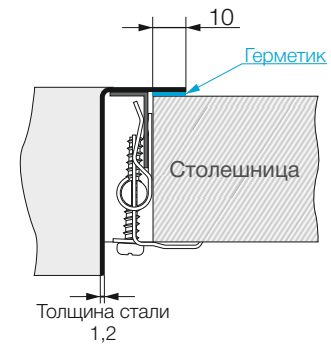

KIRISAME 65-L

KIRISAME 65-IN-L 4993058

Stainless steel 304

Base 40

Weight (kilogram) 6,95

Врезной монтаж

KIRISAME 65-L

KIRISAME 65-IN-L 4993058

Stainless steel 304

Base 40

Weight (kilogram) 6,95

Монтаж вровень со столешницей

KIRISAME 65-L

KIRISAME 65-IN-L 4993058

Stainless steel 304

Base 40

Weight (kilogram) 6,95