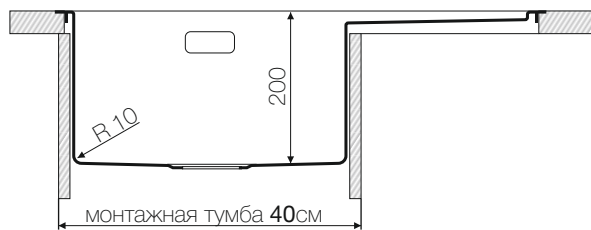

KIRISAME 65-L

KIRISAME 65-IN-L 4993058

Stainless steel 304

Base 40

Weight (kilogram) 6,95

Врезной монтаж

KIRISAME 65-L

KIRISAME 65-IN-L 4993058

Stainless steel 304

Base 40

Weight (kilogram) 6,95

Монтаж вровень со столешницей

KIRISAME 65-L

KIRISAME 65-IN-L 4993058

Stainless steel 304

Base 40

Weight (kilogram) 6,95