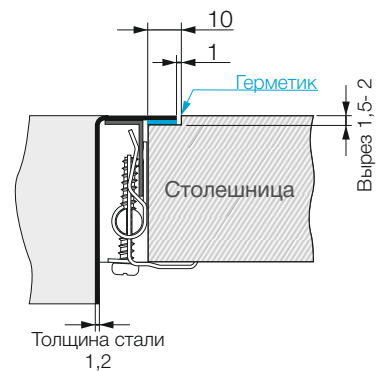

KIRISAME 65-L

KIRISAME 65-IN-L 4993058

Stainless steel 304

Base 40

Weight (kilogram) 6,95

Врезной монтаж

KIRISAME 65-L

KIRISAME 65-IN-L 4993058

Stainless steel 304

Base 40

Weight (kilogram) 6,95

Монтаж вровень со столешницей

KIRISAME 65-L

KIRISAME 65-IN-L 4993058

Stainless steel 304

Base 40

Weight (kilogram) 6,95