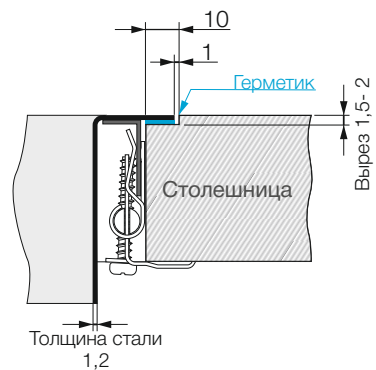

KIRISAME 41

KIRISAME 41-IN 4993056

Stainless steel 304

Base 40

Weight (kilogram) 5,7

Врезной монтаж

KIRISAME 41

KIRISAME 41-IN 4993056

Stainless steel 304

Base 40

Weight (kilogram) 5,7

Монтаж вровень со столешницей

KIRISAME 41

KIRISAME 41-IN 4993056

Stainless steel 304

Base 40

Weight (kilogram) 5,7