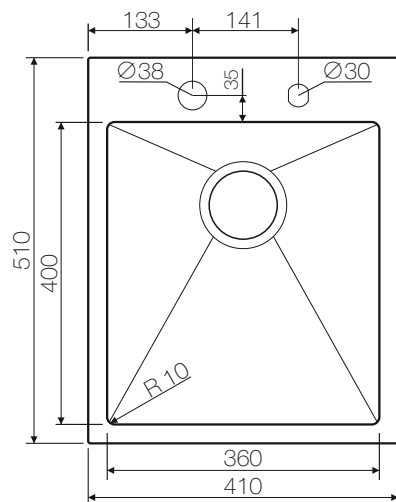

KIRISAME 41

KIRISAME 41-IN 4993056

Stainless steel 304

Base 40

Weight (kilogram) 5,7

Врезной монтаж

KIRISAME 41

KIRISAME 41-IN 4993056

Stainless steel 304

Base 40

Weight (kilogram) 5,7

Монтаж вровень со столешницей

KIRISAME 41

KIRISAME 41-IN 4993056

Stainless steel 304

Base 40

Weight (kilogram) 5,7