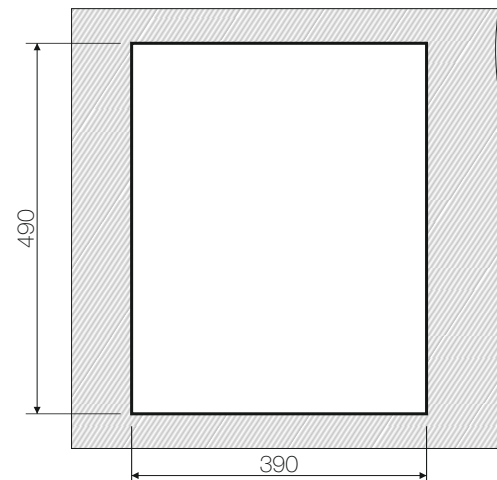

KIRISAME 41

KIRISAME 41-IN 4993056

Stainless steel 304

Base 40

Weight (kilogram) 5,7

Врезной монтаж

KIRISAME 41

KIRISAME 41-IN 4993056

Stainless steel 304

Base 40

Weight (kilogram) 5,7

Монтаж вровень со столешницей

KIRISAME 41

KIRISAME 41-IN 4993056

Stainless steel 304

Base 40

Weight (kilogram) 5,7