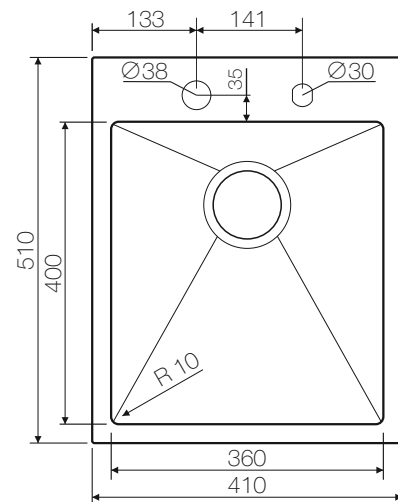

KIRISAME 41

KIRISAME 41-IN 4993056

Stainless steel 304

Base 40

Weight (kilogram) 5,7

Врезной монтаж

KIRISAME 41

KIRISAME 41-IN 4993056

Stainless steel 304

Base 40

Weight (kilogram) 5,7

Монтаж вровень со столешницей

KIRISAME 41

KIRISAME 41-IN 4993056

Stainless steel 304

Base 40

Weight (kilogram) 5,7