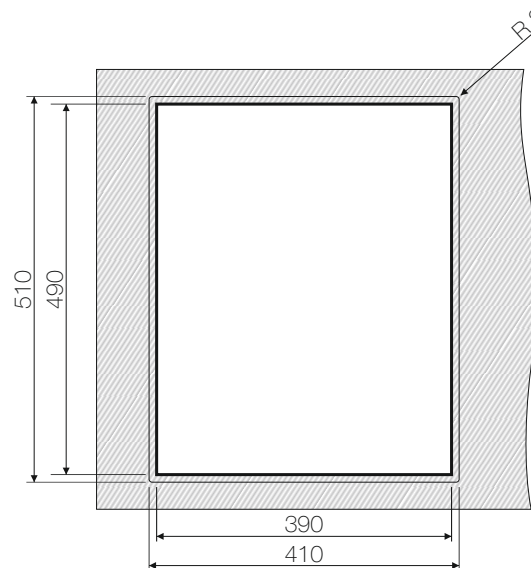

KIRISAME 41

KIRISAME 41-IN 4993056

Stainless steel 304

Base 40

Weight (kilogram) 5,7

Врезной монтаж

KIRISAME 41

KIRISAME 41-IN 4993056

Stainless steel 304

Base 40

Weight (kilogram) 5,7

Монтаж вровень со столешницей

KIRISAME 41

KIRISAME 41-IN 4993056

Stainless steel 304

Base 40

Weight (kilogram) 5,7