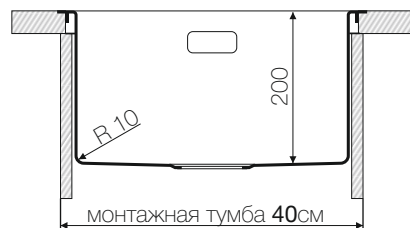

KIRISAME 41

KIRISAME 41-IN 4993056

Stainless steel 304

Base 40

Weight (kilogram) 5,7

Врезной монтаж

KIRISAME 41

KIRISAME 41-IN 4993056

Stainless steel 304

Base 40

Weight (kilogram) 5,7

Монтаж вровень со столешницей

KIRISAME 41

KIRISAME 41-IN 4993056

Stainless steel 304

Base 40

Weight (kilogram) 5,7