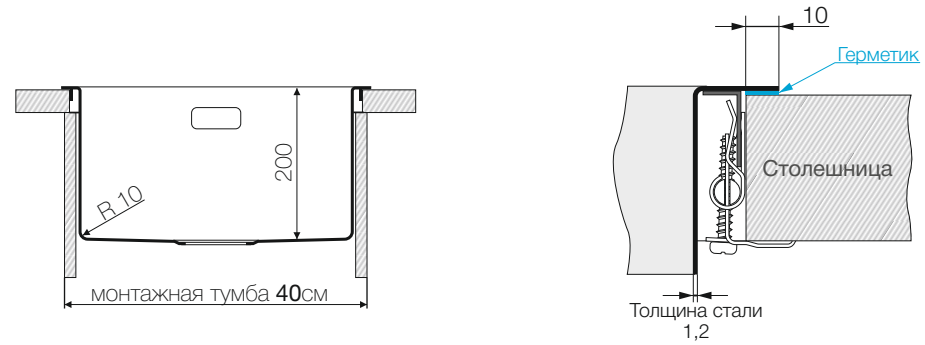

KIRISAME 41

KIRISAME 41-IN 4993056

Stainless steel 304

Base 40

Weight (kilogram) 5,7

Врезной монтаж

KIRISAME 41

KIRISAME 41-IN 4993056

Stainless steel 304

Base 40

Weight (kilogram) 5,7

Монтаж вровень со столешницей

KIRISAME 41

KIRISAME 41-IN 4993056

Stainless steel 304

Base 40

Weight (kilogram) 5,7