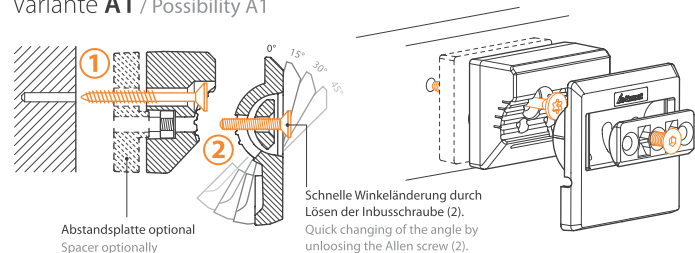

Vario-Grundhalter & Multifix

GARANT Vario bracket & Multifix

DE

EN

Premium Quality by Hoffmann Group

Montage an Wänden & Arbeitsplatten / Mounting to walls & worktops

Variante **A1** / Possibility A1

Montage an Wänden & Arbeitsplatten / Mounting to walls & worktops

Variante **A2** / Possibility A2

Montage auf der Easyfix-Grundplatte 96 3138_2 / Mounting to Easyfix basic plate 96 3138_2

Variante **B** / Possibility B

DE Für die Wandmontage verwenden Sie bitte die mitgelieferten Schrauben 5x80.

Für die Montage auf Easyfix-Grundplatten verwenden Sie bitte Schrauben 6x40 (mit Abstandsplatte) oder 6x30 (ohne Abstandsplatte).

EN Please use the included screws 5x80 for wall-mounting.

For mounting to Easyfix basic plates, please use screws 6x40 (with spacer) or 6x30 (without spacer).