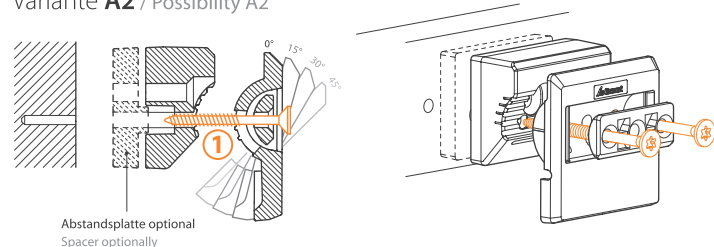

Vario-Grundhalter & Multifix

GARANT Vario bracket & Multifix

DE

EN

Premium Quality by Hoffmann Group

Montage an Wänden & Arbeitsplatten / Mounting to walls & worktops

Variante **A1** / Possibility A1

Montage an Wänden & Arbeitsplatten / Mounting to walls & worktops

Variante **A2** / Possibility A2

Montage auf der Easyfix-Grundplatte 96 3138_2 / Mounting to Easyfix basic plate 96 3138_2

Variante **B** / Possibility B

DE Für die Wandmontage verwenden Sie bitte die mitgelieferten Schrauben 5x80.

Für die Montage auf Easyfix-Grundplatten verwenden Sie bitte Schrauben 6x40 (mit Abstandsplatte) oder 6x30 (ohne Abstandsplatte).

EN Please use the included screws 5x80 for wall-mounting.

For mounting to Easyfix basic plates, please use screws 6x40 (with spacer) or 6x30 (without spacer).