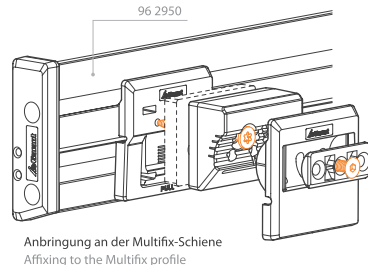

Vario-Grundhalter & Multifix

GARANT Vario bracket & Multifix

DE

EN

Premium Quality by Hoffmann Group

Montage an Wänden & Arbeitsplatten / Mounting to walls & worktops

Variante **A1** / Possibility A1

Montage an Wänden & Arbeitsplatten / Mounting to walls & worktops

Variante **A2** / Possibility A2

Montage auf der Easyfix-Grundplatte 96 3138_2 / Mounting to Easyfix basic plate 96 3138_2

Variante **B** / Possibility B

DE Für die Wandmontage verwenden Sie bitte die mitgelieferten Schrauben 5x80.

Für die Montage auf Easyfix-Grundplatten verwenden Sie bitte Schrauben 6x40 (mit Abstandsplatte) oder 6x30 (ohne Abstandsplatte).

EN Please use the included screws 5x80 for wall-mounting.

For mounting to Easyfix basic plates, please use screws 6x40 (with spacer) or 6x30 (without spacer).

Vario-Grundhalter & Easyfix-Grundplatte / Vario bracket & Easyfix basic plate

Fixierung Multifix / Fixation Multifix

DE Für die Sicherung / Fixierung der Multifix-Schiene auf dem Vario-Grundhalter oder der Easyfix-Grundplatte verwenden Sie bitte die mitgelieferten Schrauben M4.