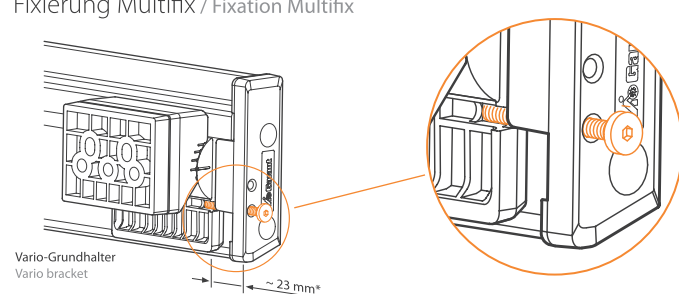

Variante **A2** / Possibility A2

Montage auf der Easyfix-Grundplatte 96 3138_2 / Mounting to Easyfix basic plate 96 3138_2

Variante **B** / Possibility B

DE Für die Wandmontage verwenden Sie bitte die mitgelieferten Schrauben 5x80.

Für die Montage auf Easyfix-Grundplatten verwenden Sie bitte Schrauben 6x40 (mit Abstandsplatte) oder 6x30 (ohne Abstandsplatte).

EN Please use the included screws 5x80 for wall-mounting.

For mounting to Easyfix basic plates, please use screws 6x40 (with spacer) or 6x30 (without spacer).

Vario-Grundhalter & Easyfix-Grundplatte / Vario bracket & Easyfix basic plate

Fixierung Multifix / Fixation Multifix

DE Für die Sicherung / Fixierung der Multifix-Schiene auf dem Vario-Grundhalter oder der Easyfix-Grundplatte verwenden Sie bitte die mitgelieferten Schrauben M4.