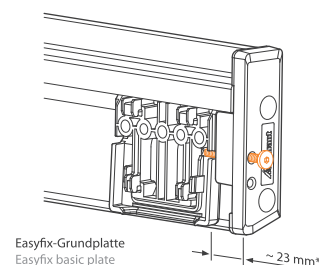

DE Für die Wandmontage verwenden Sie bitte die mitgelieferten Schrauben 5x80.

Für die Montage auf Easyfix-Grundplatten verwenden Sie bitte Schrauben 6x40 (mit Abstandsplatte) oder 6x30 (ohne Abstandsplatte).

EN Please use the included screws 5x80 for wall-mounting.

For mounting to Easyfix basic plates, please use screws 6x40 (with spacer) or 6x30 (without spacer).

Vario-Grundhalter & Easyfix-Grundplatte / Vario bracket & Easyfix basic plate

Fixierung Multifix / Fixation Multifix