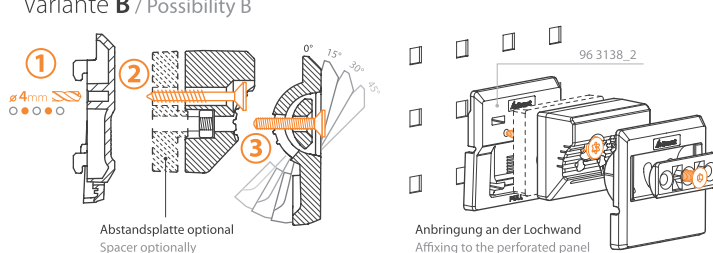

Vario-Grundhalter & Multifix

GARANT Vario bracket & Multifix

DE

EN

Premium Quality by Hoffmann Group

Montage an Wänden & Arbeitsplatten / Mounting to walls & worktops

Variante **A1** / Possibility A1

Montage an Wänden & Arbeitsplatten / Mounting to walls & worktops

Variante **A2** / Possibility A2

Montage auf der Easyfix-Grundplatte 96 3138_2 / Mounting to Easyfix basic plate 96 3138_2

Variante **B** / Possibility B

DE Für die Wandmontage verwenden Sie bitte die mitgelieferten Schrauben 5x80.

Für die Montage auf Easyfix-Grundplatten verwenden Sie bitte Schrauben 6x40 (mit Abstandsplatte) oder 6x30 (ohne Abstandsplatte).

EN Please use the included screws 5x80 for wall-mounting.

For mounting to Easyfix basic plates, please use screws 6x40 (with spacer) or 6x30 (without spacer).

Vario-Grundhalter & Easyfix-Grundplatte / Vario bracket & Easyfix basic plate

Fixierung Multifix / Fixation Multifix

DE Für die Sicherung / Fixierung der Multifix-Schiene auf dem Vario-Grundhalter oder der Easyfix-Grundplatte verwenden Sie bitte die mitgelieferten Schrauben M4.