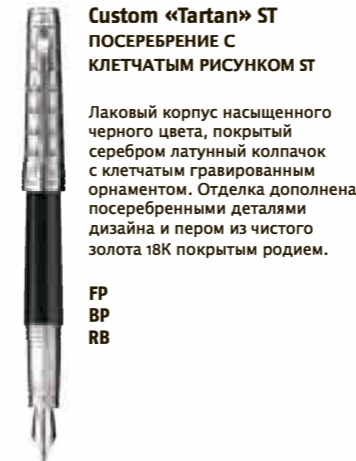

Custom «Tartan» ST
ПОСЕРЕБРЕНИЕ С
КЛЕТЧАТЫМ РИСУНКОМ ST

Лаковый корпус насыщенного черного цвета, покрытый серебром латунный колпачок с клетчатым гравированным орнаментом. Отделка дополнена посеребренными деталями дизайна и пером из чистого золота 18К покрытым родием.

FP
BP
RB