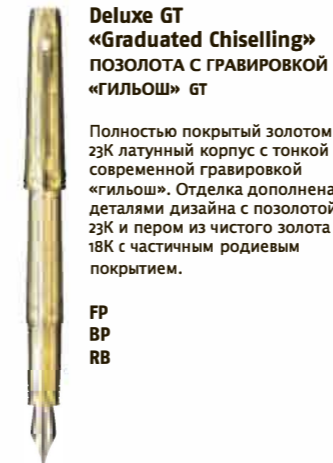

Deluxe GT
«Graduated Chiselling»
ПОЗОЛОТА С ГРАВИРОВКОЙ
«ГИЛЬОШ» GT

Полностью покрытый золотом 23К латунный корпус с тонкой современной гравировкой «гильош». Отделка дополнена деталями дизайна с позолотой 23К и пером из чистого золота 18К с частичным родиевым покрытием.

FP
BP
RB