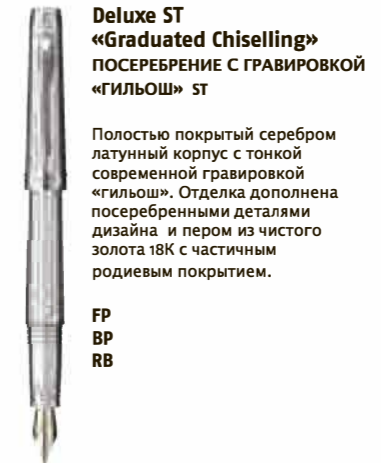

Deluxe ST
«Graduated Chiselling»
ПОСЕРЕБРЕНИЕ С ГРАВИРОВКОЙ
«ГИЛЬОШ» ST

Полностью покрытый серебром латунный корпус с тонкой современной гравировкой «гильош». Отделка дополнена посеребренными деталями дизайна и пером из чистого золота 18К с частичным родиевым покрытием.

FP
BP
RB