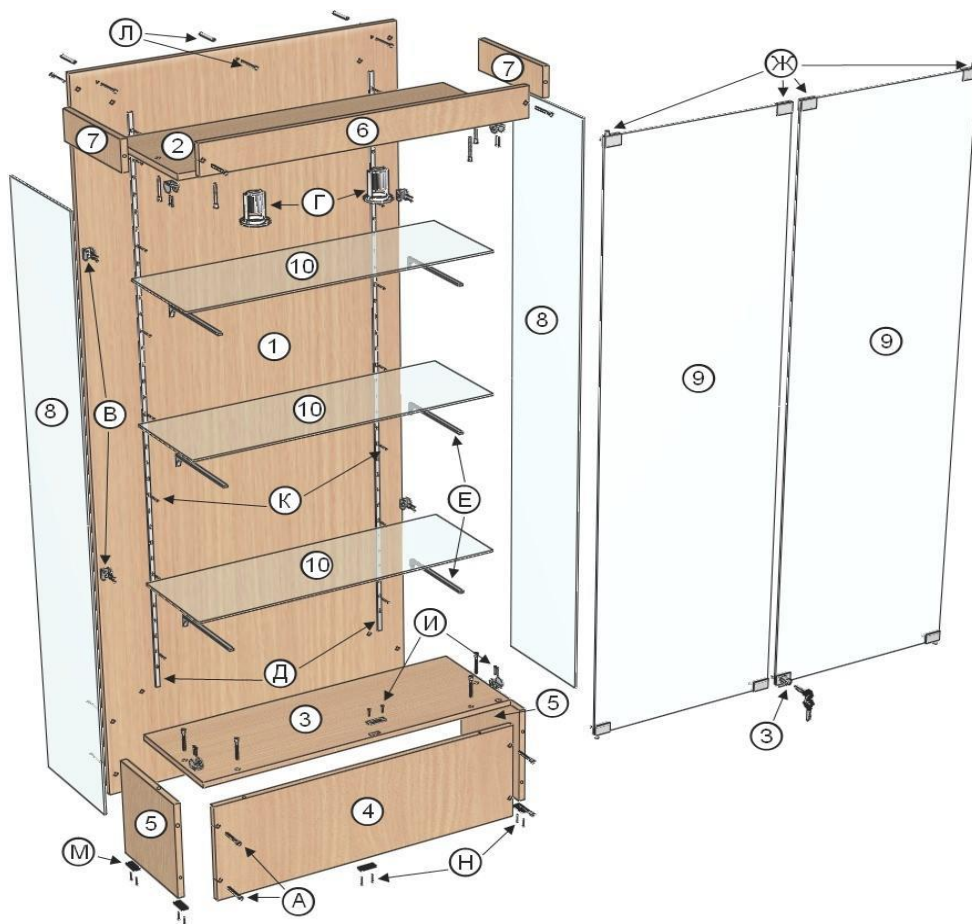

**В-802**  
**2000x800x400**

**Детали**

Обозначение	Наименование	Размер, мм	Кол-во	Примечание
1	Задняя стенка	2000x800x16	1	В.700.08
2	Крыша	800x384x16	1	В.700.32
3	Горизонт	800x384x16	1	В.700.33
4	Передняя стенка	277x780x16	1	В.700.11
5	Боковая стенка	277x358x16	2	В.700.30
6	Передняя планка	81x780x16	1	В.700.12
7	Боковая планка	81x358x16	2	В.700.31

**Стекло**

8	Стекло 5мм	1599x379x5	2	
9	Стекло 5мм	1599x388x5	2	
10	Стекло 5мм	750x298x5	3	

**Фурнитура**

Обозначение	Наименование	Характеристика	Кол-во	Примечание
А	Евровинт	7x50	24	
Б	Заглушка		24	
В	Полкодержатель	Под саморез	8	
Г	Светильник		2	
Д	Профиль перфорированный	1100 мм.	2	
Е	Кронштейн для стекла	300 мм.	6	
Ж	Петля флажковая	на 1 стекло	2	
З	Замок для стекла	на 2 стекла, с ответкой	1	
И	Шуруп	3,5x16	18	
К	Шуруп	3x25	16	
Л	Дюбель гвоздь	6x60 (металл-пластик)	3	
М	Подпятник		5	
Н	Гвоздь	2x20	10	
О	Ключ-шестигранник		1	

**Внимание! Данная витрина должна крепиться к стене!**