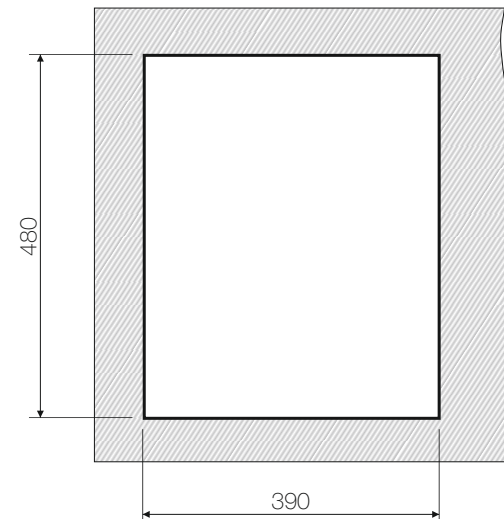

## BOSEN 41

TETOGranite

Base 40

BL 4993141 PL 4993218 WH 4993144 EV 4993219  
SA 4993143 BE 4993142 CH 4993243 DC 4993217

Weight (kilogram) 5,8

# Врезной монтаж

**BOSEN 41**

TETOGranite

Base 40

BL 4993141 PL 4993218 WH 4993144 EV 4993219  
SA 4993143 BE 4993142 CH 4993243 DC 4993217

Weight (kilogram) 5,8