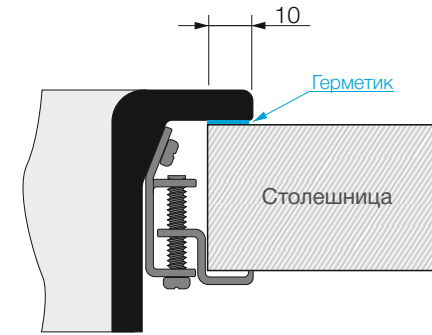

## BOSEN 41

TETOGranite

Base 40

BL 4993141 PL 4993218 WH 4993144 EV 4993219  
SA 4993143 BE 4993142 CH 4993243 DC 4993217

Weight (kilogram) 5,8

# Врезной монтаж

**BOSEN 41**

TETOGranite

Base 40

BL 4993141 PL 4993218 WH 4993144 EV 4993219  
SA 4993143 BE 4993142 CH 4993243 DC 4993217

Weight (kilogram) 5,8