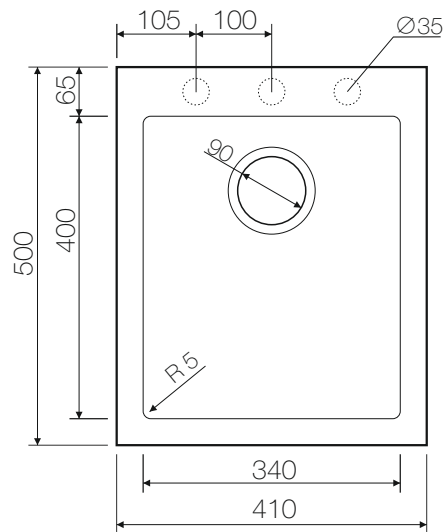

## BOSEN 41

TETOGranite

Base 40

BL 4993141 PL 4993218 WH 4993144 EV 4993219  
SA 4993143 BE 4993142 CH 4993243 DC 4993217

Weight (kilogram) 5,8

# Врезной монтаж

**BOSEN 41**

TETOGranite

Base 40

BL 4993141 PL 4993218 WH 4993144 EV 4993219  
SA 4993143 BE 4993142 CH 4993243 DC 4993217

Weight (kilogram) 5,8