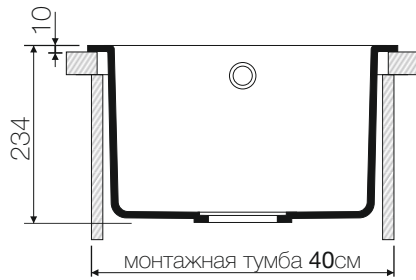

## BOSEN 41

TETOGranite

Base 40

BL 4993141 PL 4993218 WH 4993144 EV 4993219  
SA 4993143 BE 4993142 CH 4993243 DC 4993217

Weight (kilogram) 5,8

# Врезной монтаж

**BOSEN 41**

TETOGranite

Base 40

BL 4993141 PL 4993218 WH 4993144 EV 4993219  
SA 4993143 BE 4993142 CH 4993243 DC 4993217

Weight (kilogram) 5,8