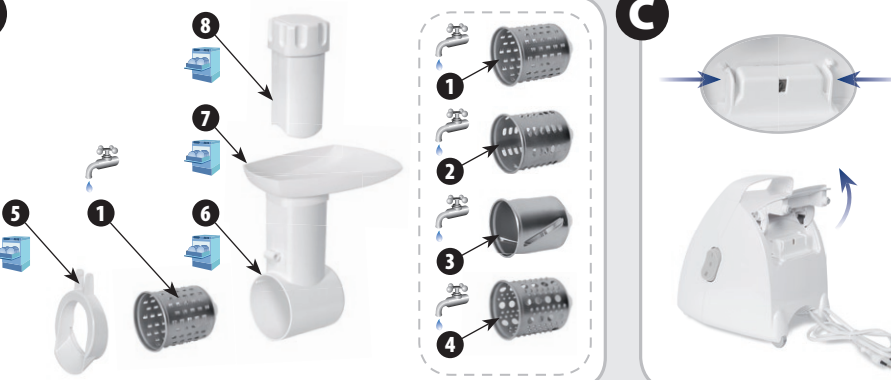

PL 1. Cytrusiarka – świeże soki kiedy zechcesz
2. Pojemna misa zasypowa 3. Wygodne mocowanie wyposażenia „click-ready” 4. Nasadka do napełniania kiełbas i formowania krokietów

CZ 1. Citrusovač – čerstvá šťáva kdykoliv si přejete
2. Objemná násypná miska 3. Snadná výměna příslušenství „click-ready” 4. Nástavec na plnění klobás a výrobu krokiet

SK 1. Citrusovač – čerstvý džús vždy keď si prajete
2. Objemná násypová miska 3. Pohodlné pripovenie príslušenstva „click-ready” 4. Nadstavec na plnenie klobás a formovania krokiet

RO 1. Accesoriu pentru stors citrice – sucuri proaspete ori de câte ori doriți 2. Tava mare pentru alimentare 3. Fixarea confortabilă a echipamentului suplimentar „click-ready” 4. Accesoriu pentru umplut carnatii și accesoriu crochete

EN 1. Citrus juicer – homemade juice preserves
2. Large food tray 3. “Click-ready” – comfortable accessories fixing system 4. Sausage stuffer and croquettes former attachment

987

MASZYŃKA DO MIELENIA
meat mincer

zelmer

987-001_v01

186

PL INSTRUKCJA UŻYTKOWANIA
MASZYŃKA DO MIELENIA 7–12

CZ NÁVOD K POUŽITÍ
MLECÍ STROJEK 13–18

SK NÁVOD NA OBSLUHU
MLYNČEK NA MÄSO 19–24

RO INSTRUCȚIUNI DE UTILIZARE
DISPOZITIV PENTRU TOCAT 25–30

EN USER MANUAL
MEAT MINCER 31–36

987

MASZYŃKA DO MIELENIA
meat mincer

zelmer

Niezawodna maszynka
wielofunkcyjna

Reliable multi-function
meat mincer

LINIA KOLORYSTYCZNA
product line

A

B

C

zelmer

www.zelmer.pl
www.zelmer.com

zelmer

www.zelmer.pl
www.zelmer.com